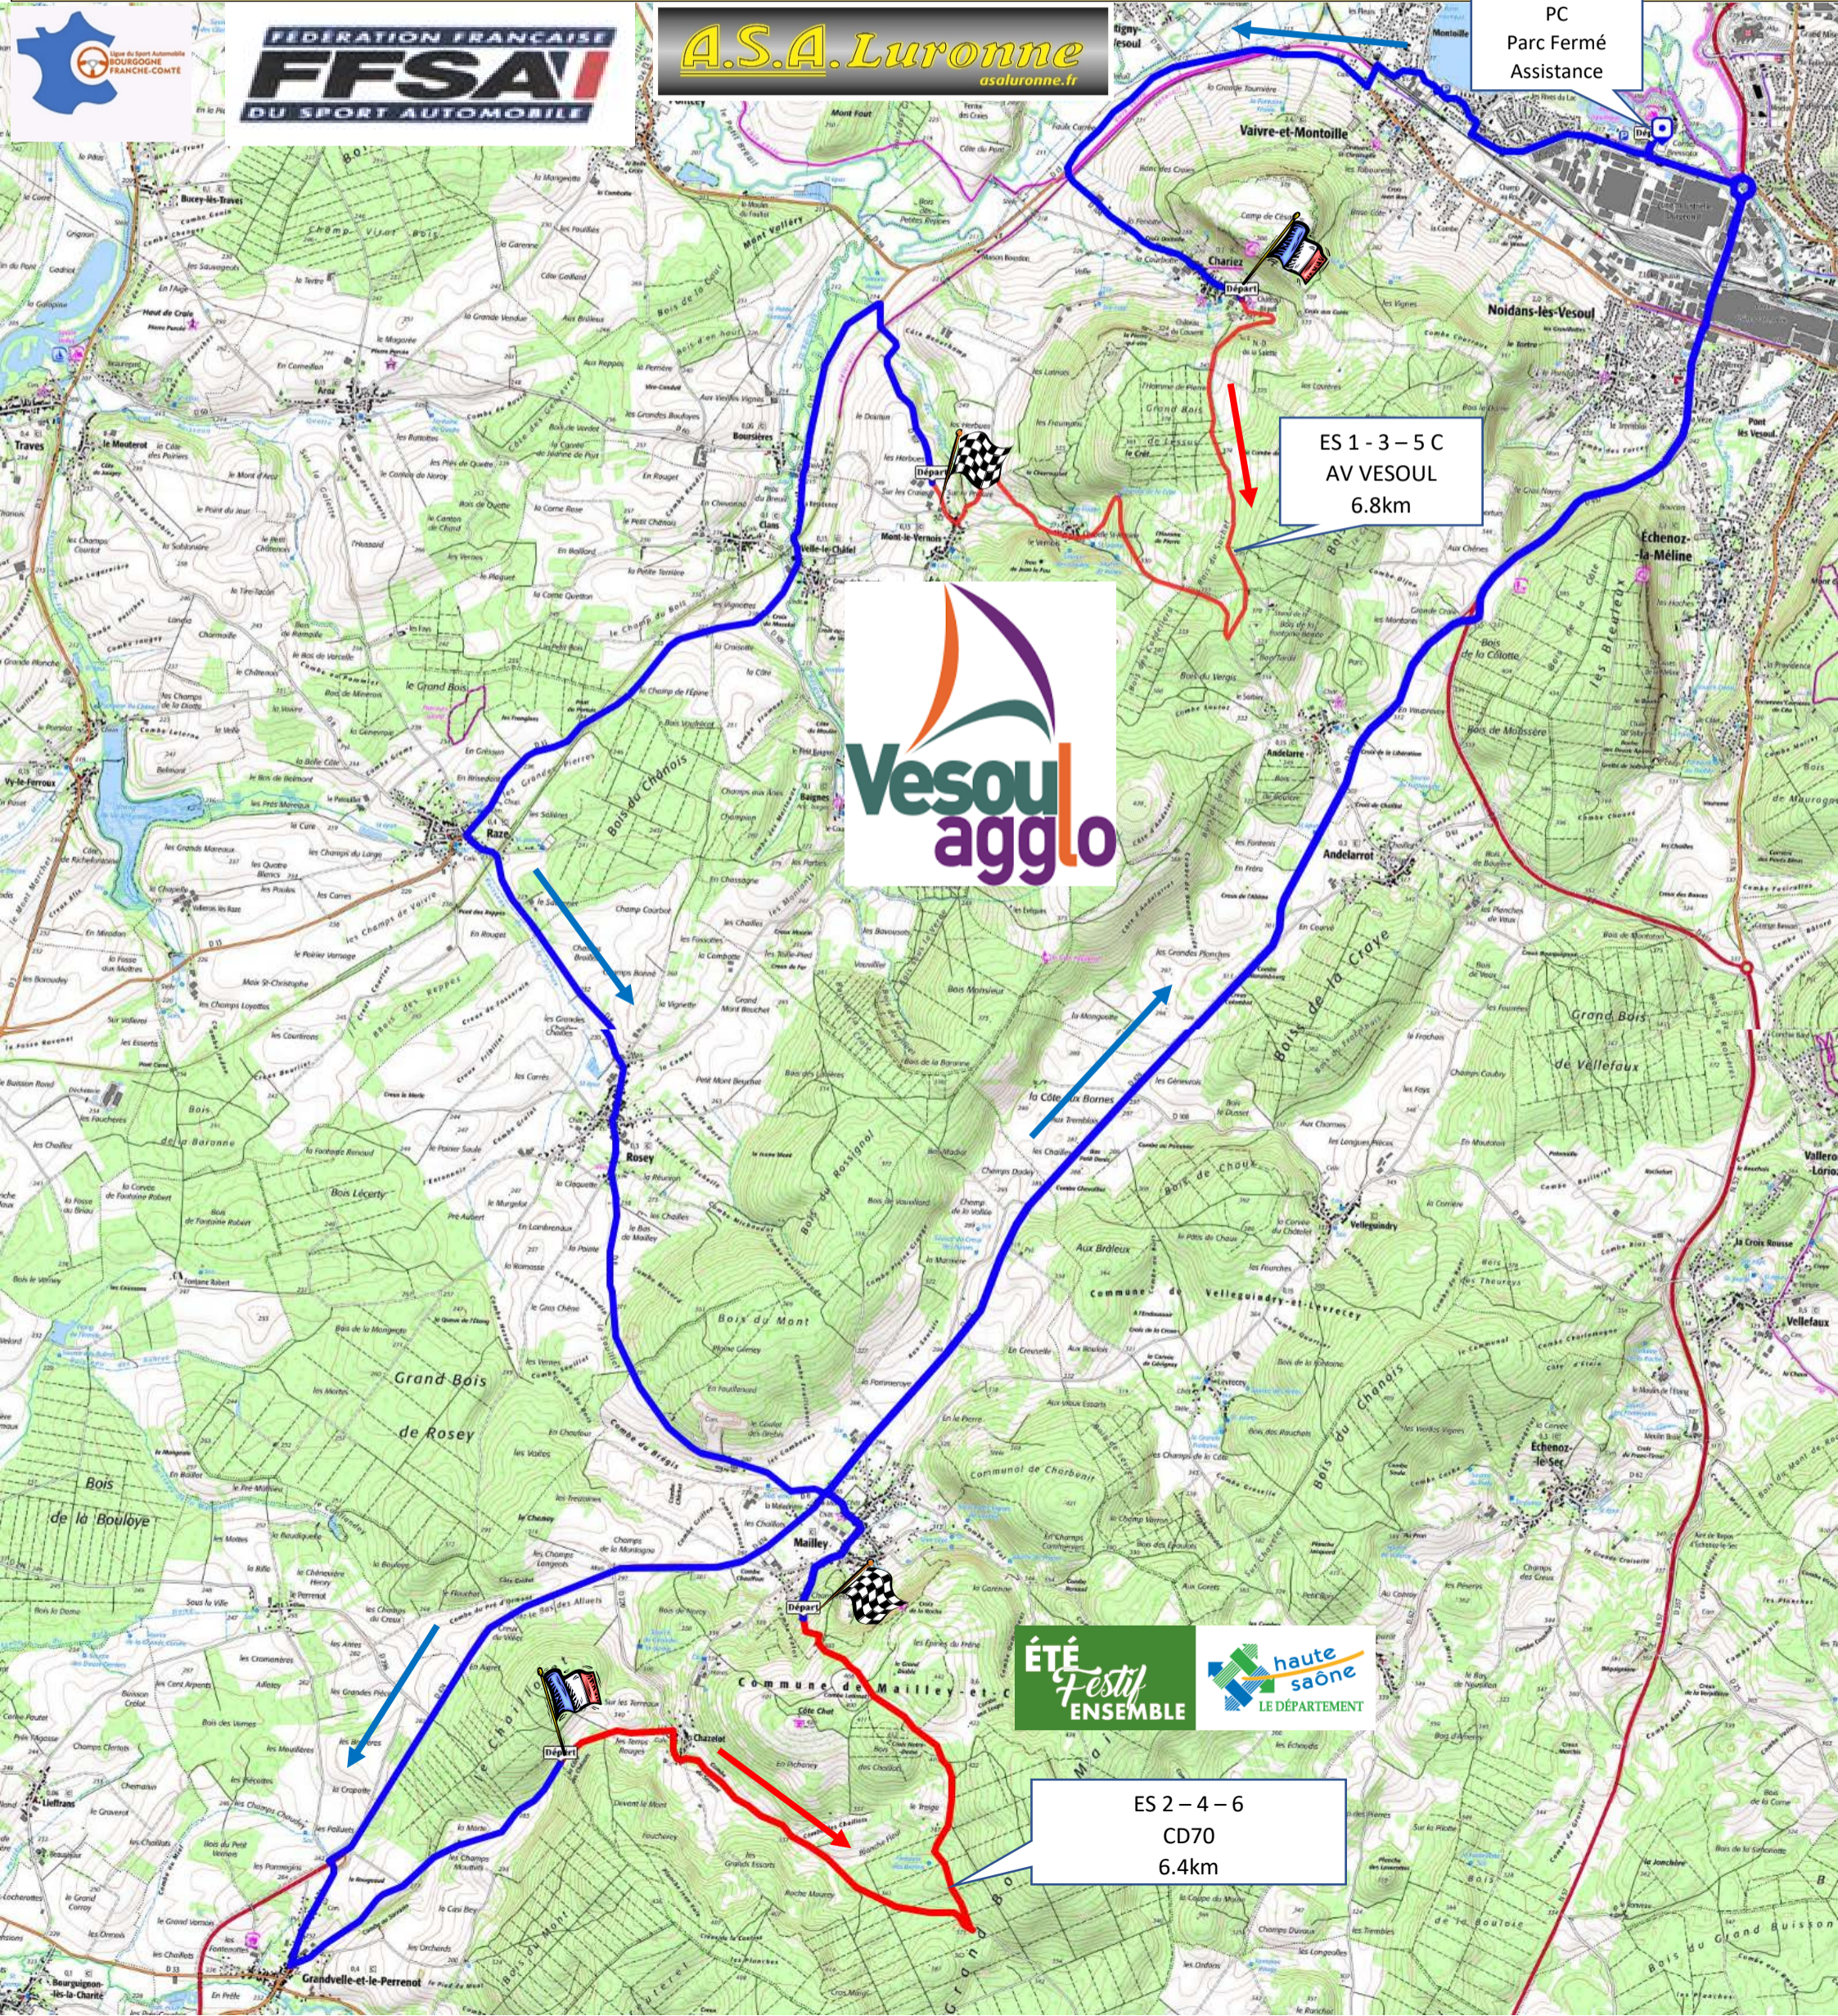

41^{ème} Rallye Régional de la Haute Saône

Dimanche 18 septembre 2022

Carte générale

PC
Parc Fermé
Assistance

ES 1 - 3 - 5 C
AV VESOUL
6.8km

ES 2 - 4 - 6
CD70
6.4km