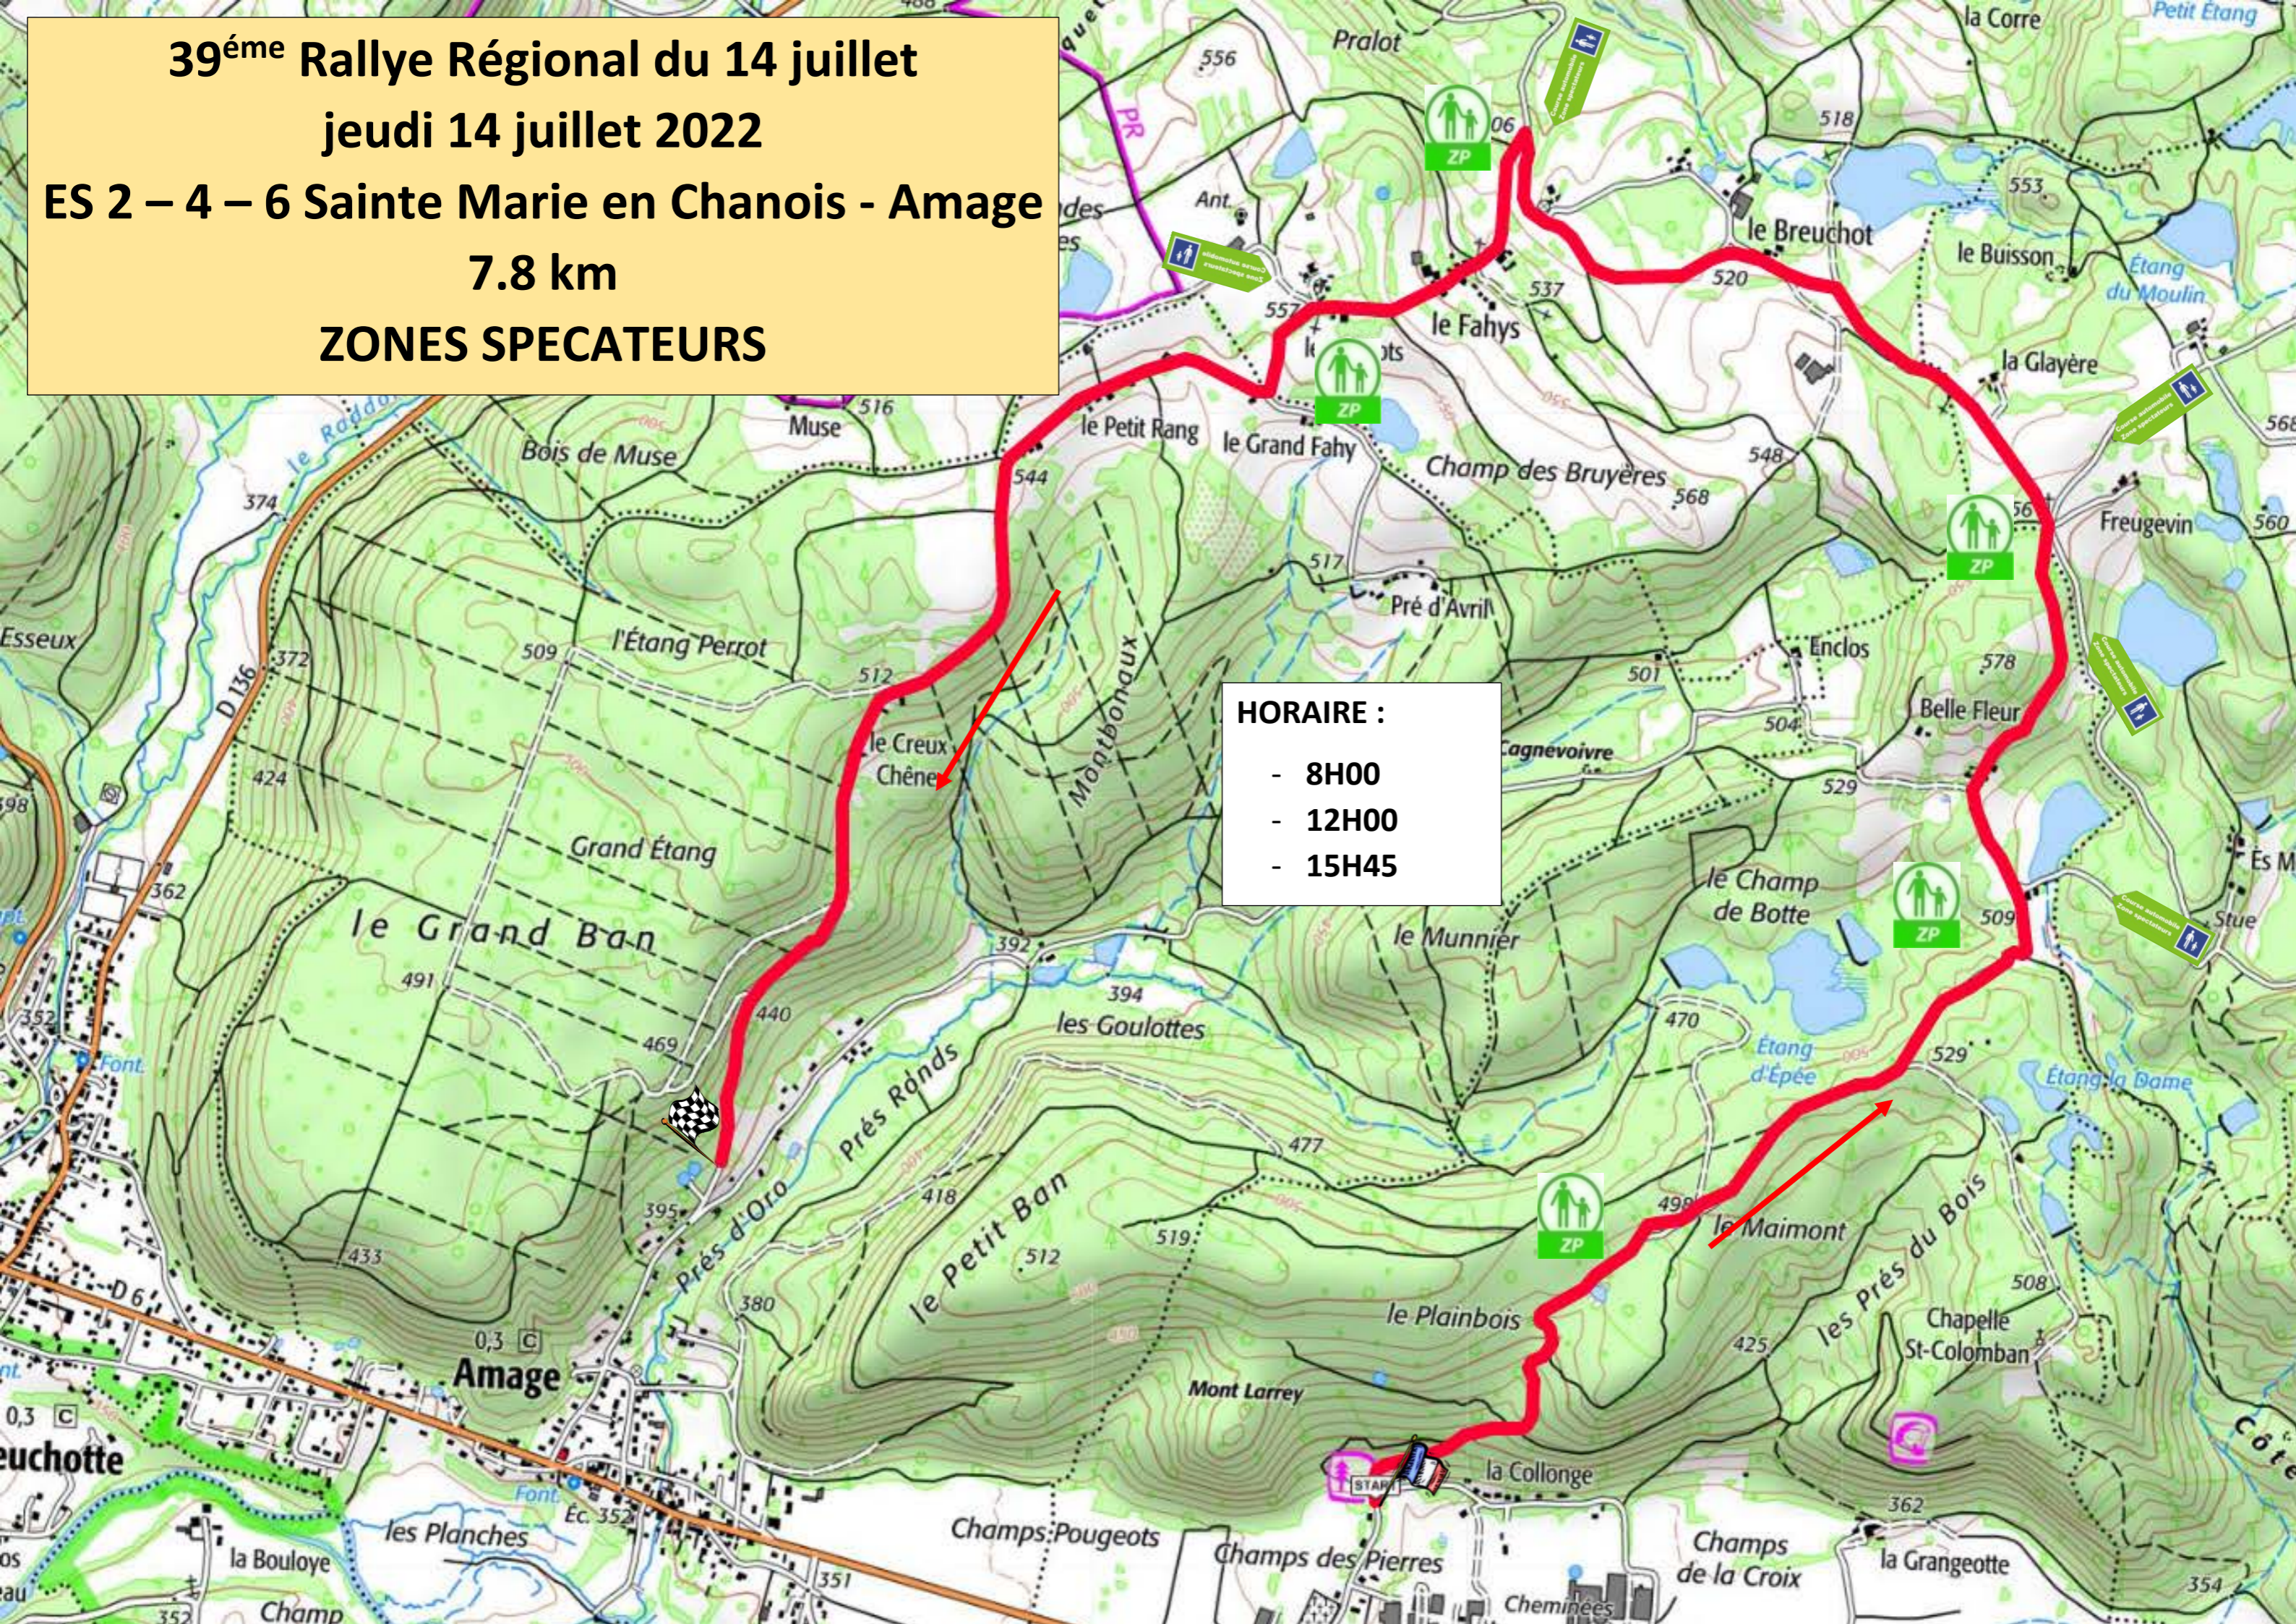

39^{ème} Rallye Régional du 14 juillet

jeudi 14 juillet 2022

ES 2 – 4 – 6 Sainte Marie en Chanois - Amage

7.8 km

ZONES SPECATEURS

HORAIRE :

- 8H00
- 12H00
- 15H45