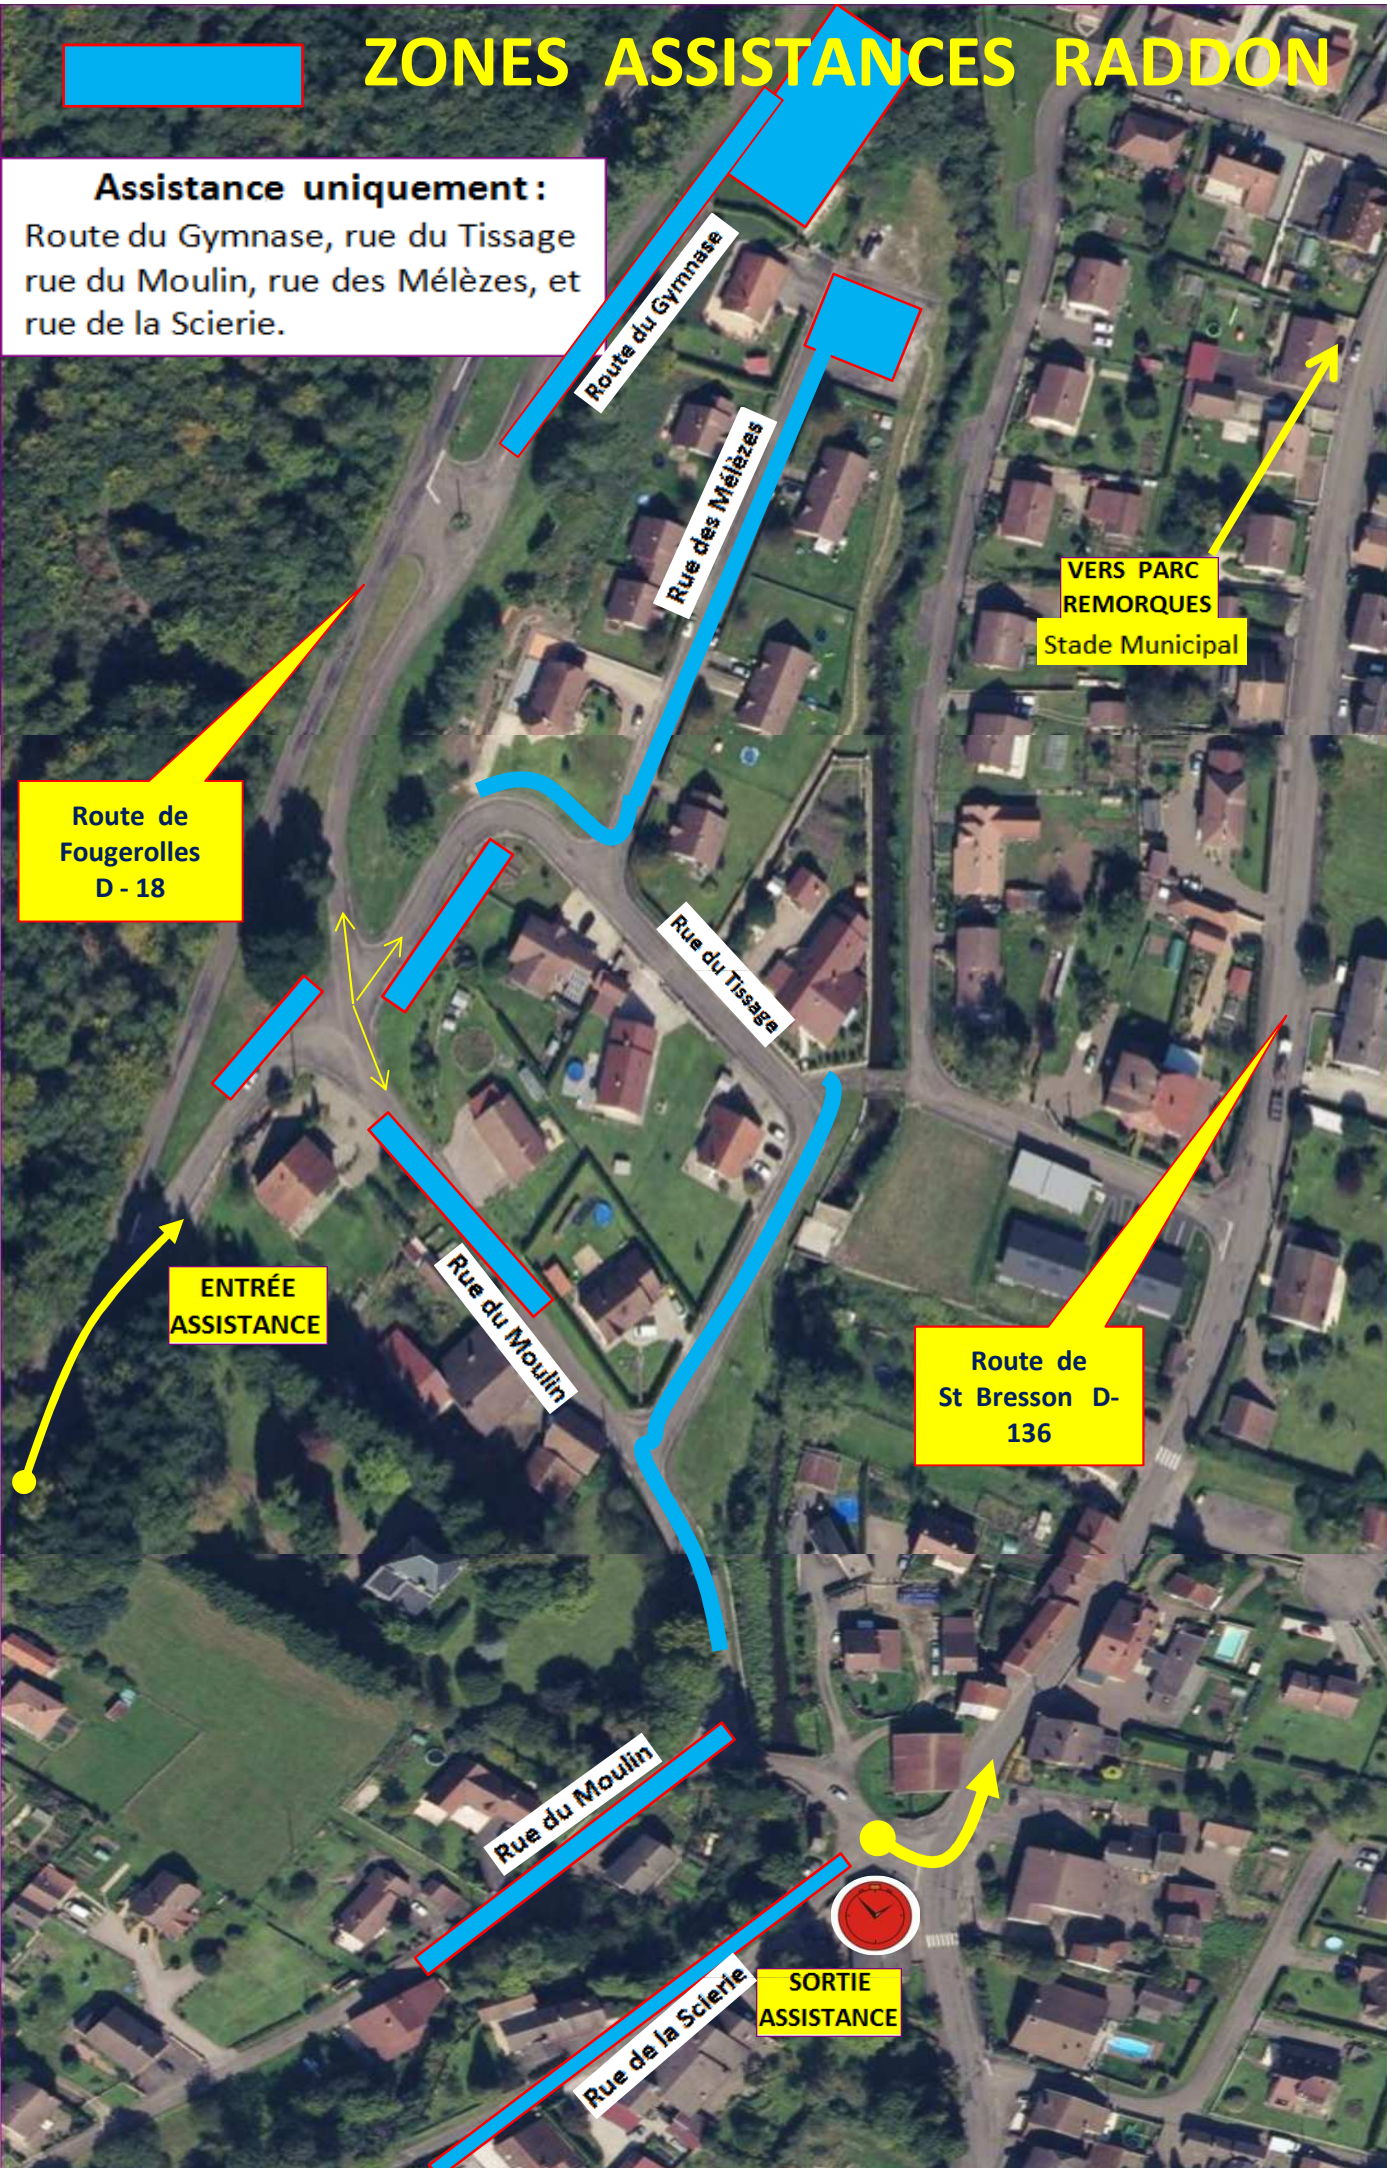

ZONES ASSISTANCES RADDON

Assistance uniquement :

Route du Gymnase, rue du Tissage
rue du Moulin, rue des Mélèzes, et
rue de la Scierie.

Route de
Fougerolles
D - 18

ENTRÉE
ASSISTANCE

Route de
St Bresson D-
136

VERS PARC
REMORQUES
Stade Municipal

SORTIE
ASSISTANCE