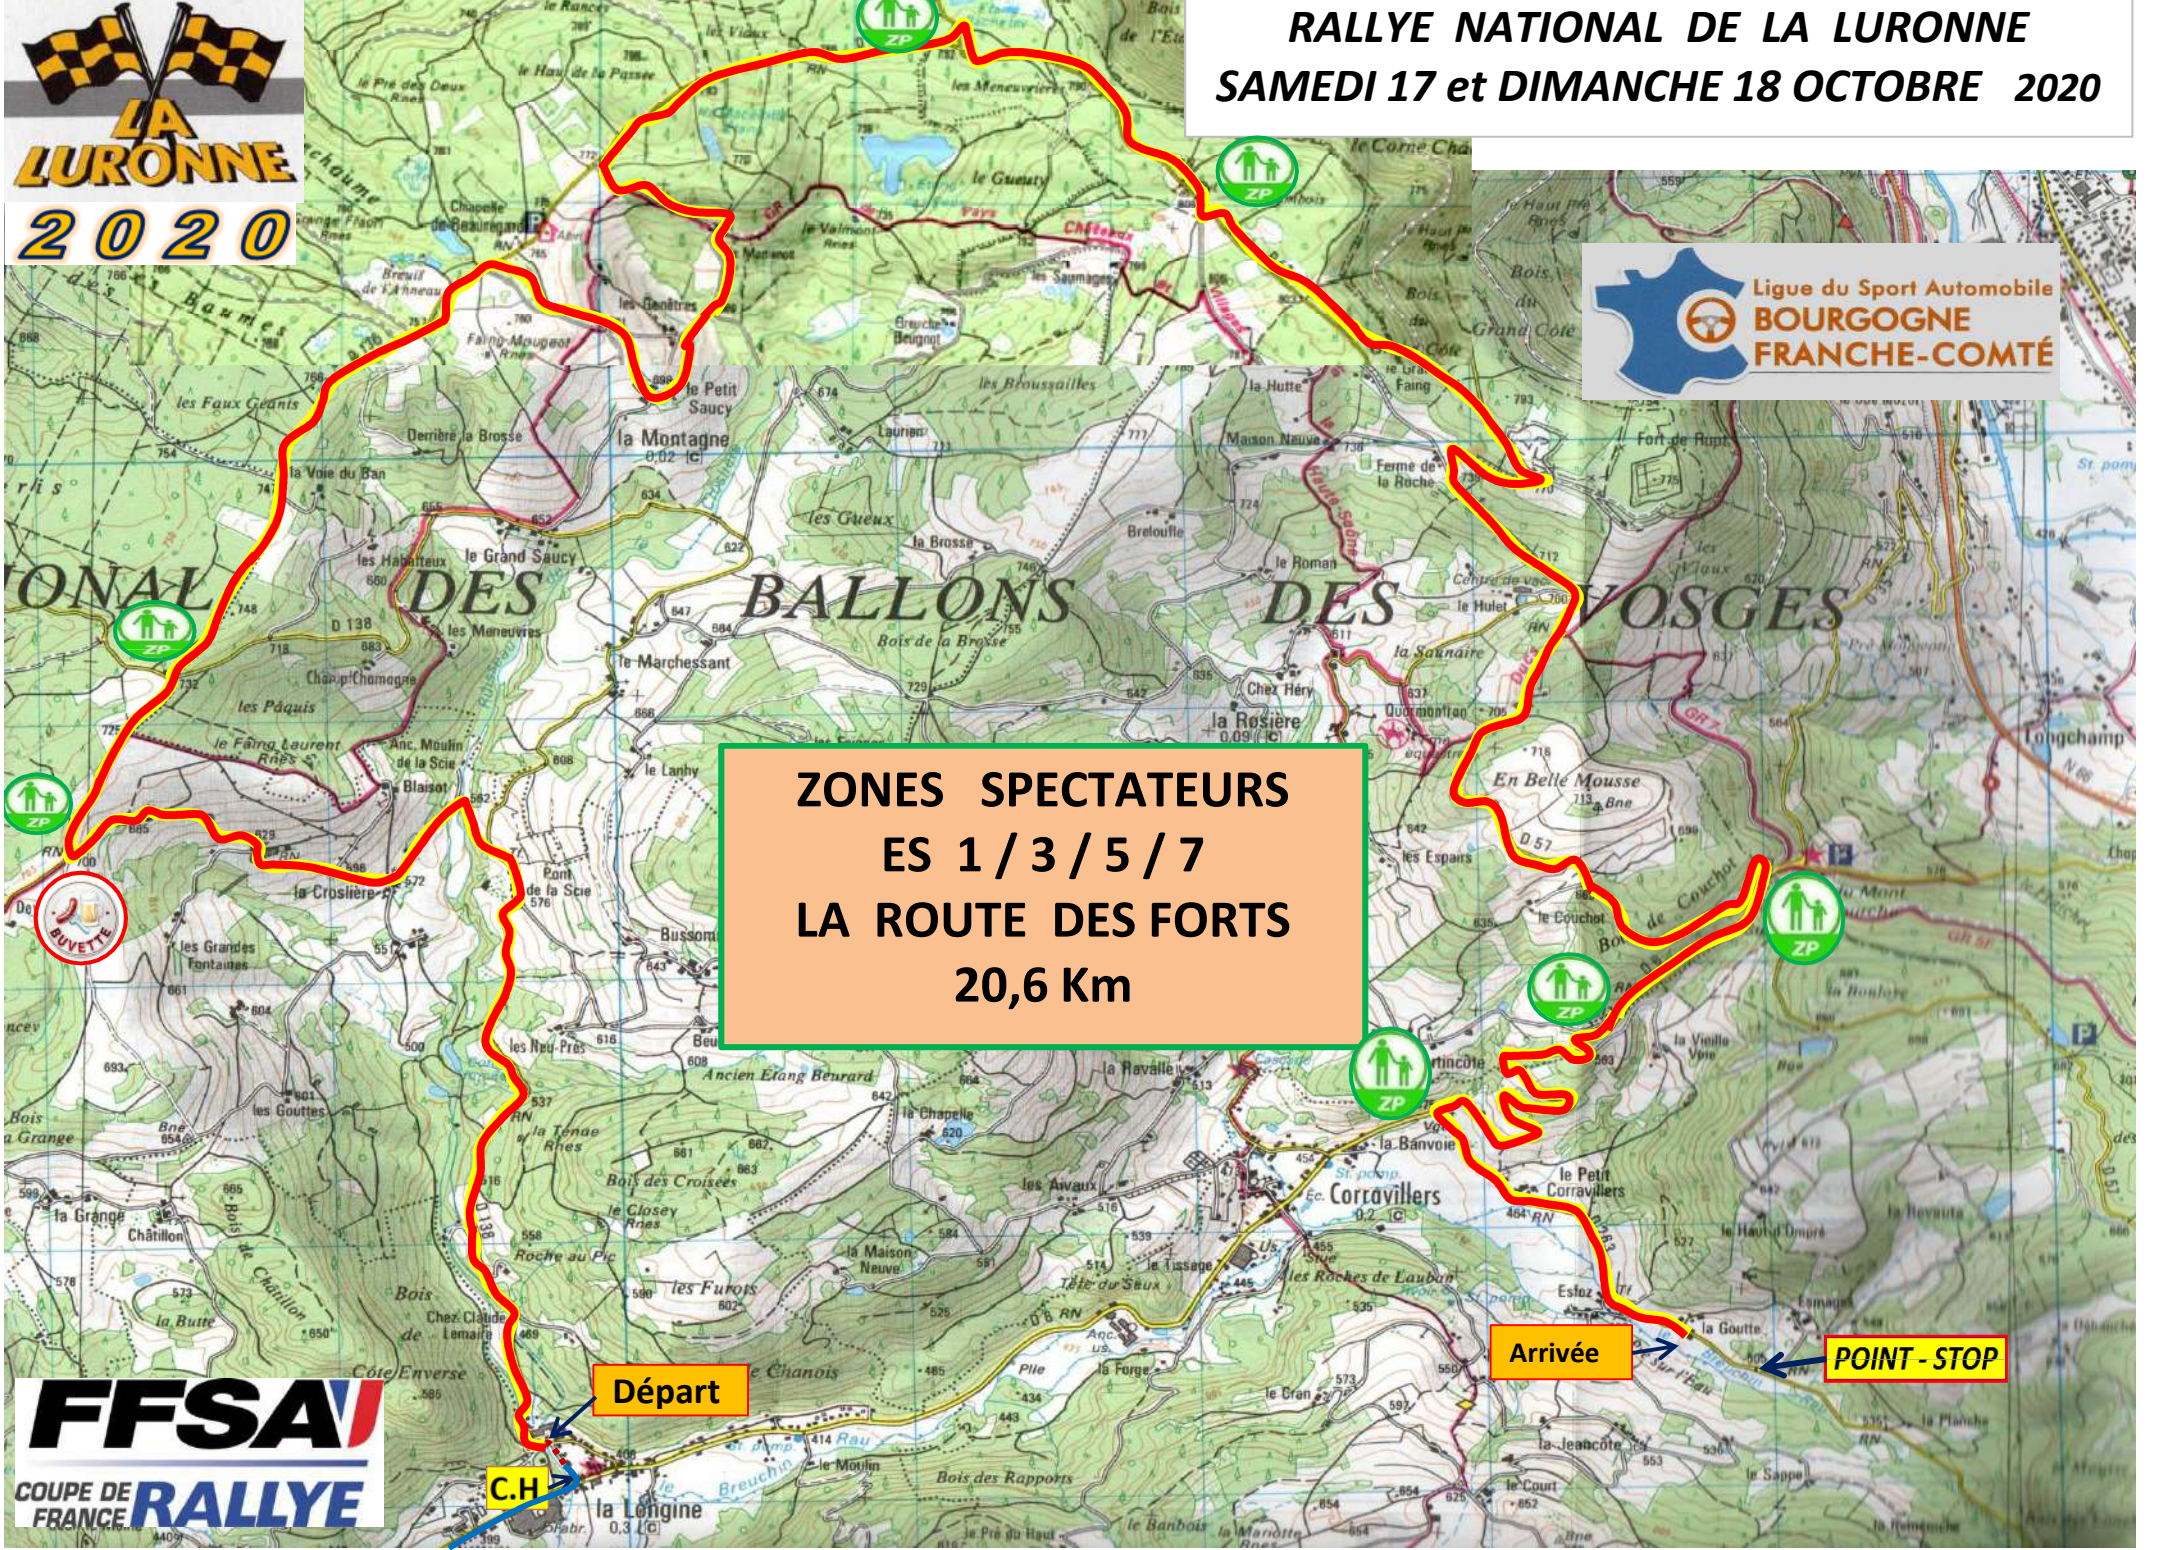

RALLYE NATIONAL DE LA LURONNE SAMEDI 17 et DIMANCHE 18 OCTOBRE 2020

**ZONES SPECTATEURS
ES 1 / 3 / 5 / 7
LA ROUTE DES FORTS
20,6 Km**

Départ

Arrivée

POINT - STOP

C.H.