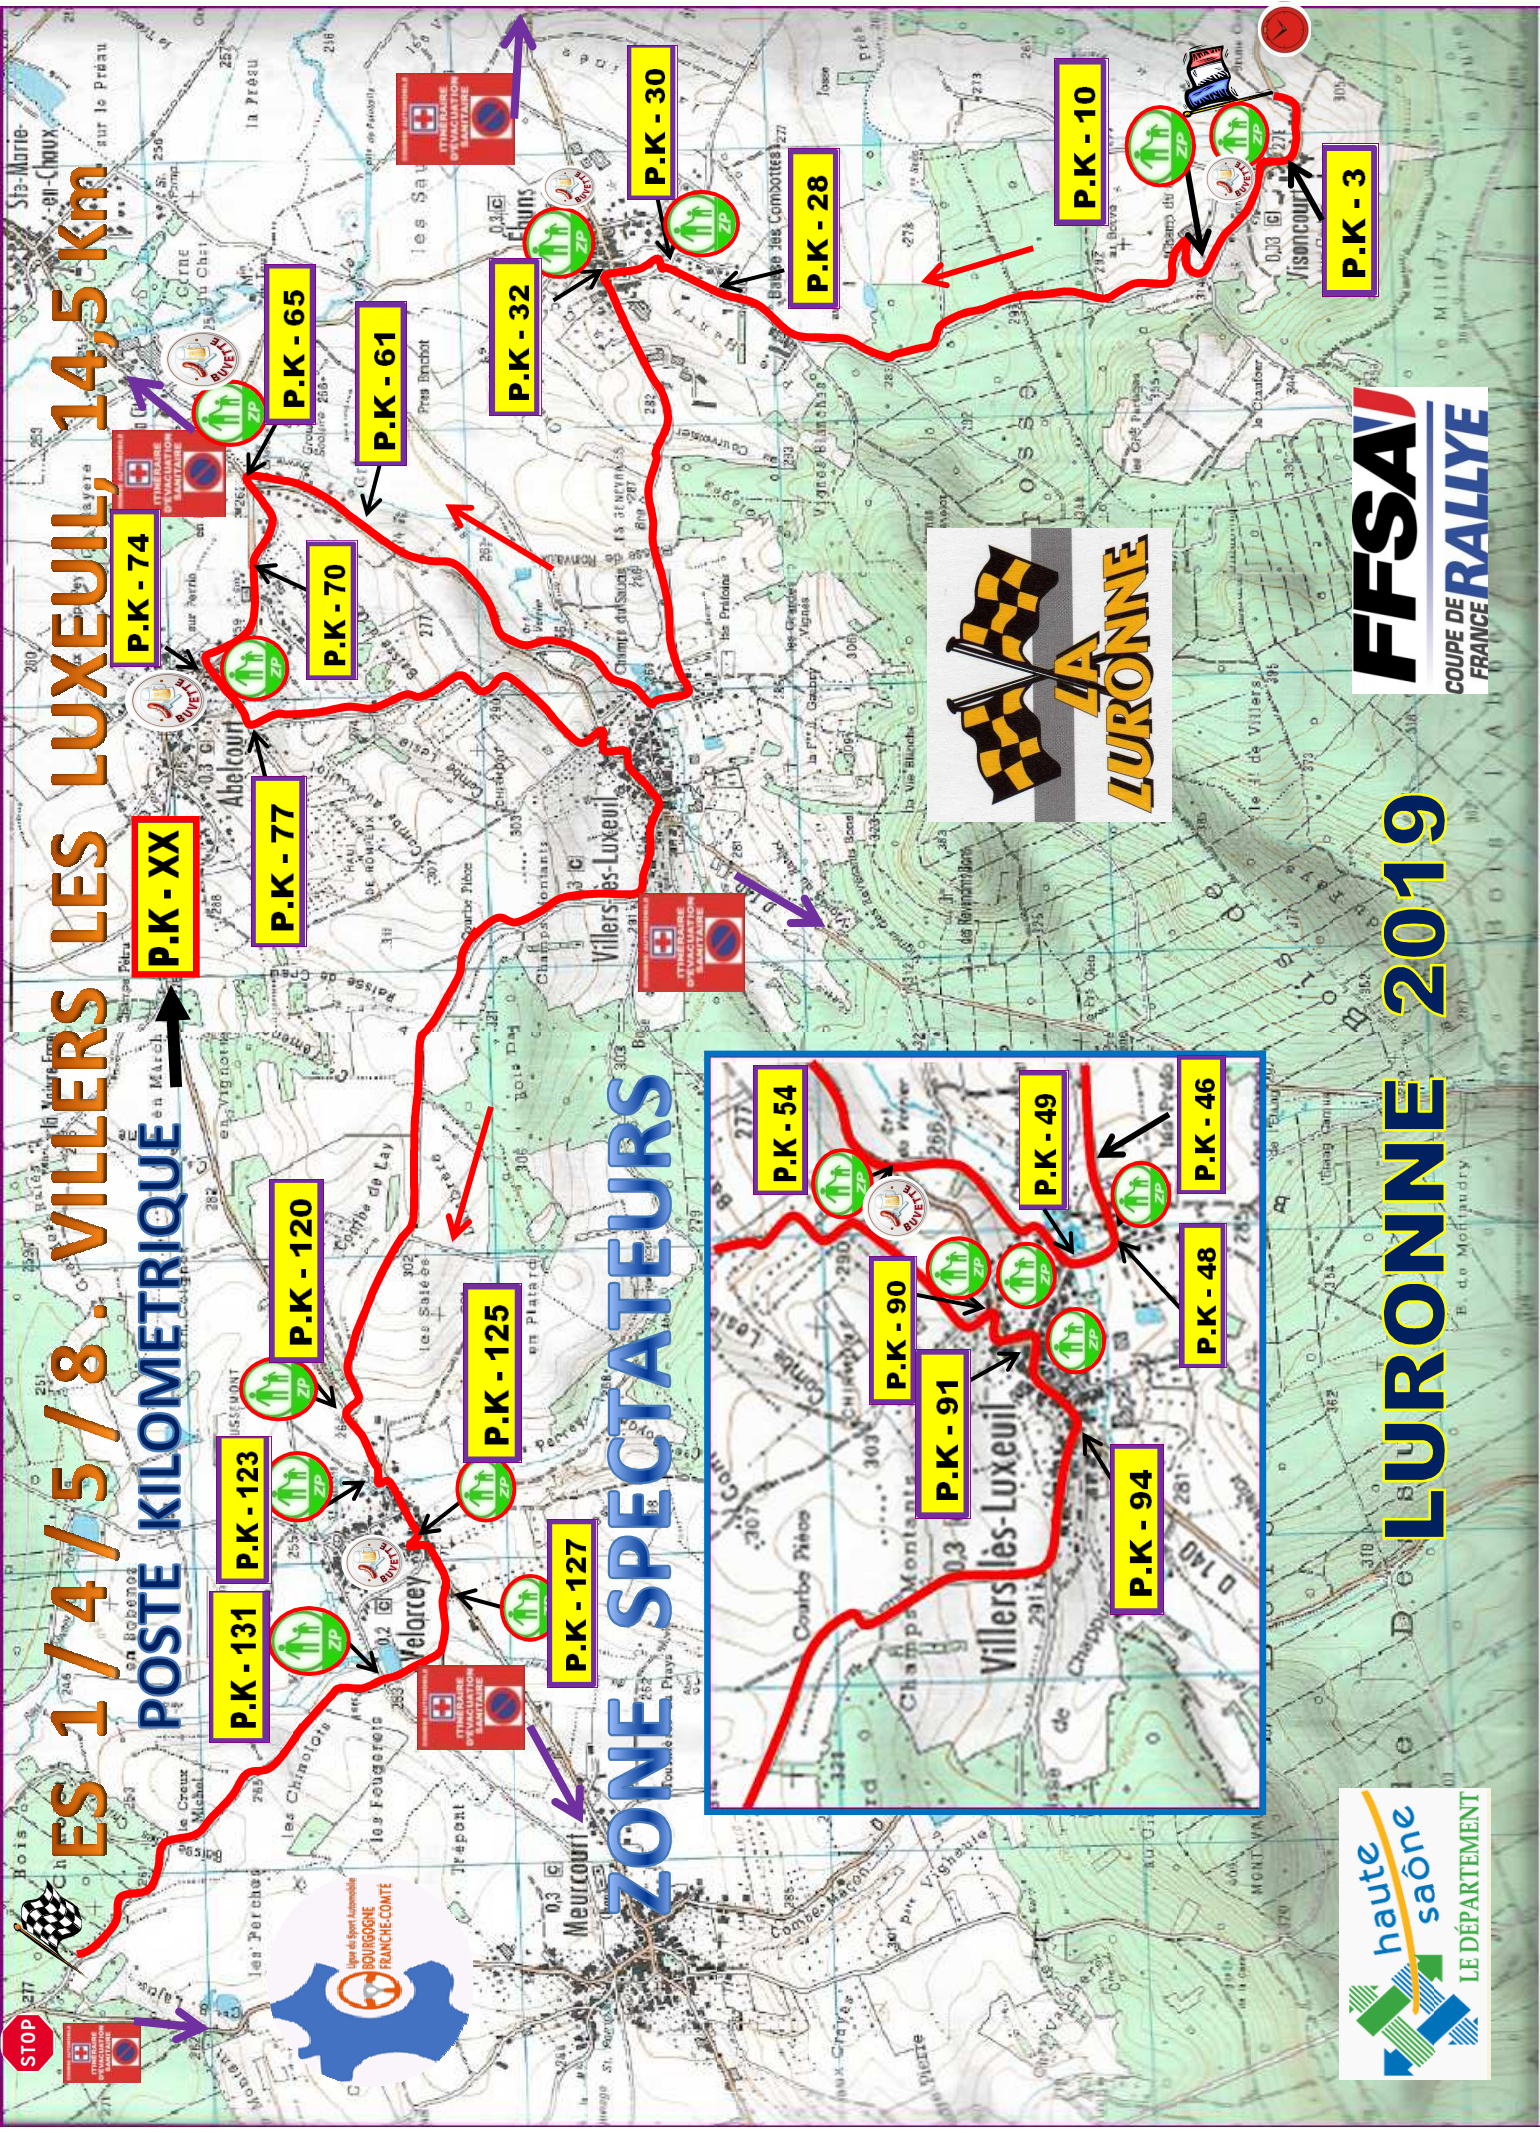

ES 1/4/5/8. VILLERS LES LUXEUIL, 14,5 Km

POSTE KILOMETRIQUE

ZONE SPECTATEURS

LURONNE 2019