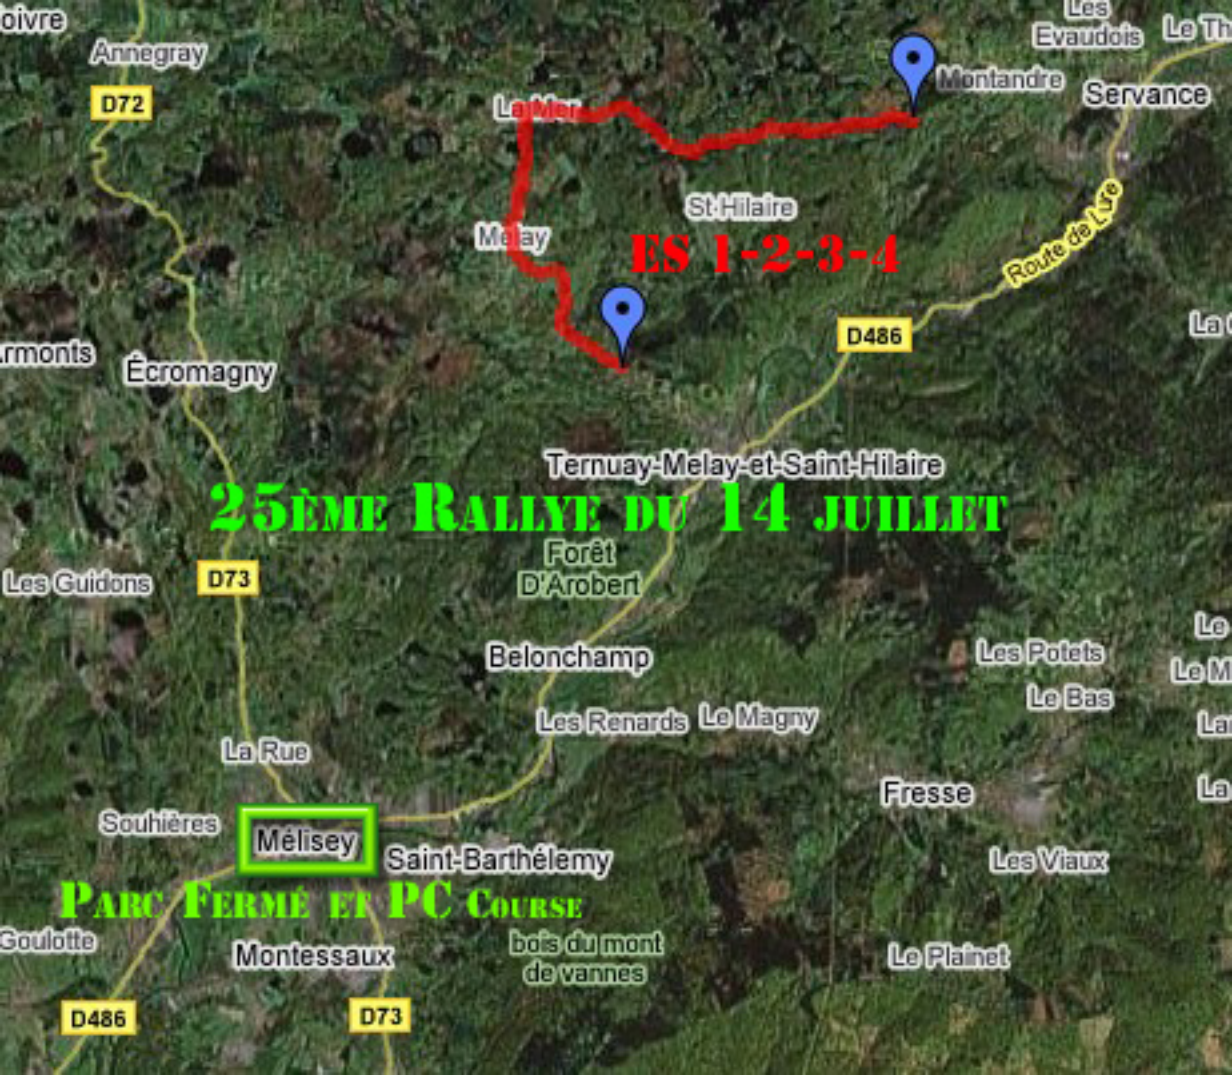

25ème RALLYE DU 14 JUILLET

ES 1-2-3-4

ARRIVEE

DEPART

Commune de Ternuay

ES 1-2-3-4

25ÈME RALLYE DU 14 JUILLET

PARC FERME ET PC COURSE

Mélisey

La Mer

ARRIVEE

Melay

St-Hilaire

ES 1-2-3-4

Forêt D'Arobert

DEPART