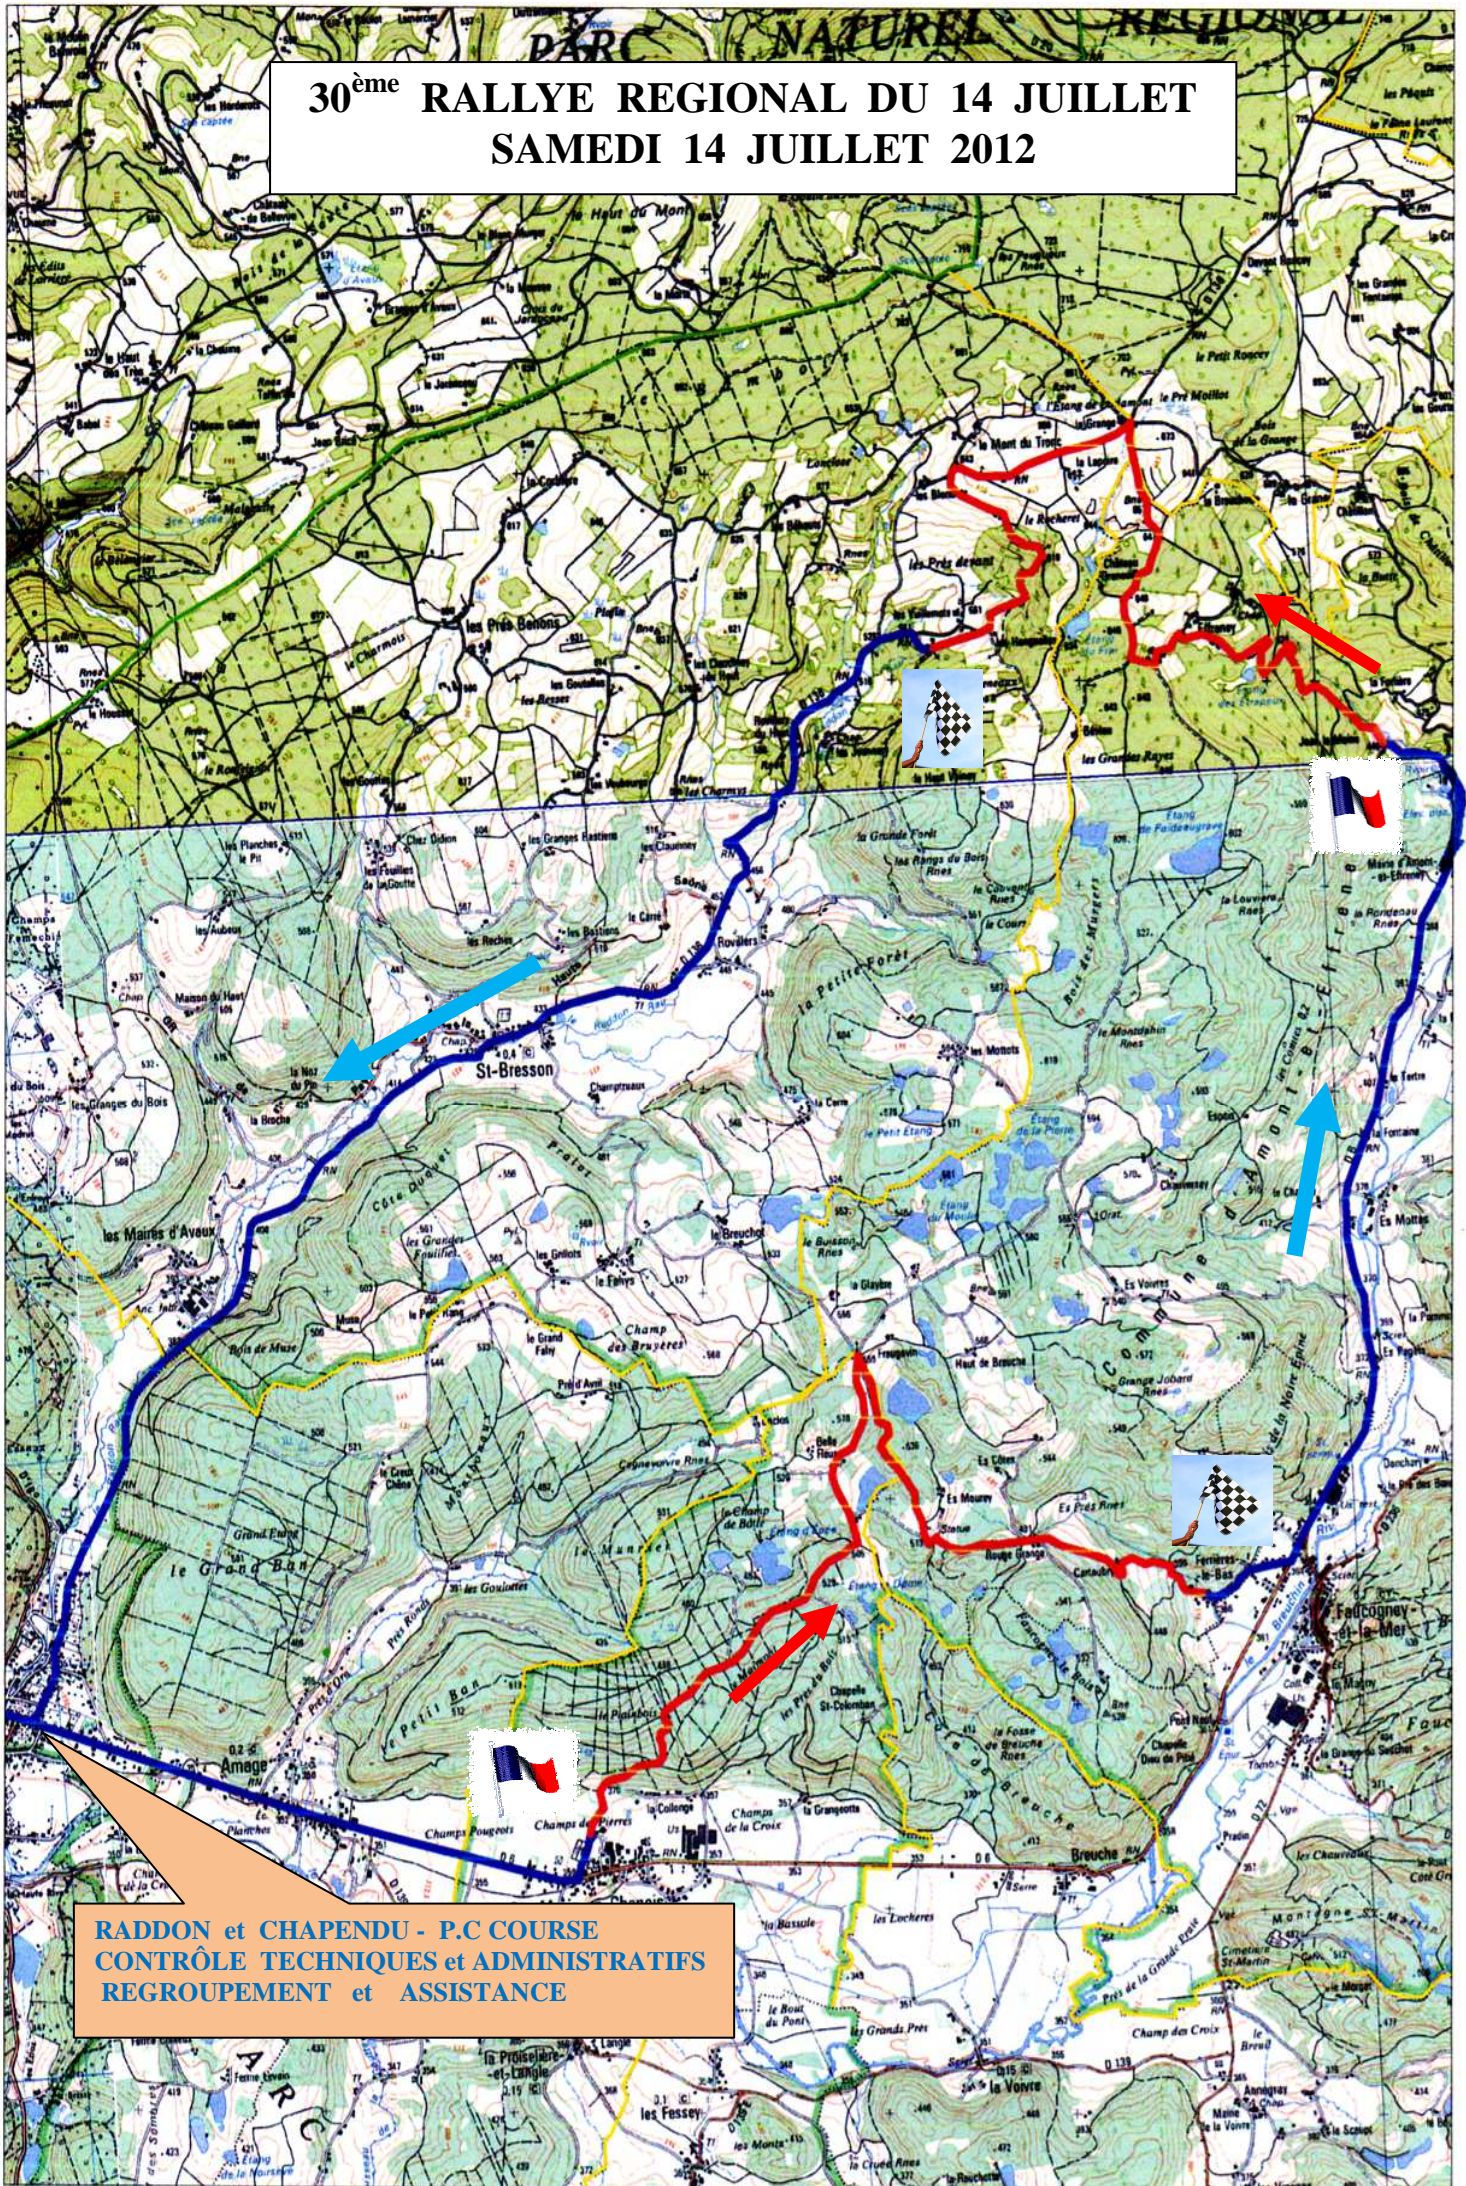

**30^{ème} RALLYE REGIONAL DU 14 JUILLET
SAMEDI 14 JUILLET 2012**

**RADDON et CHAPENDU - P.C COURSE
CONTRÔLE TECHNIQUES et ADMINISTRATIFS
REGROUPEMENT et ASSISTANCE**