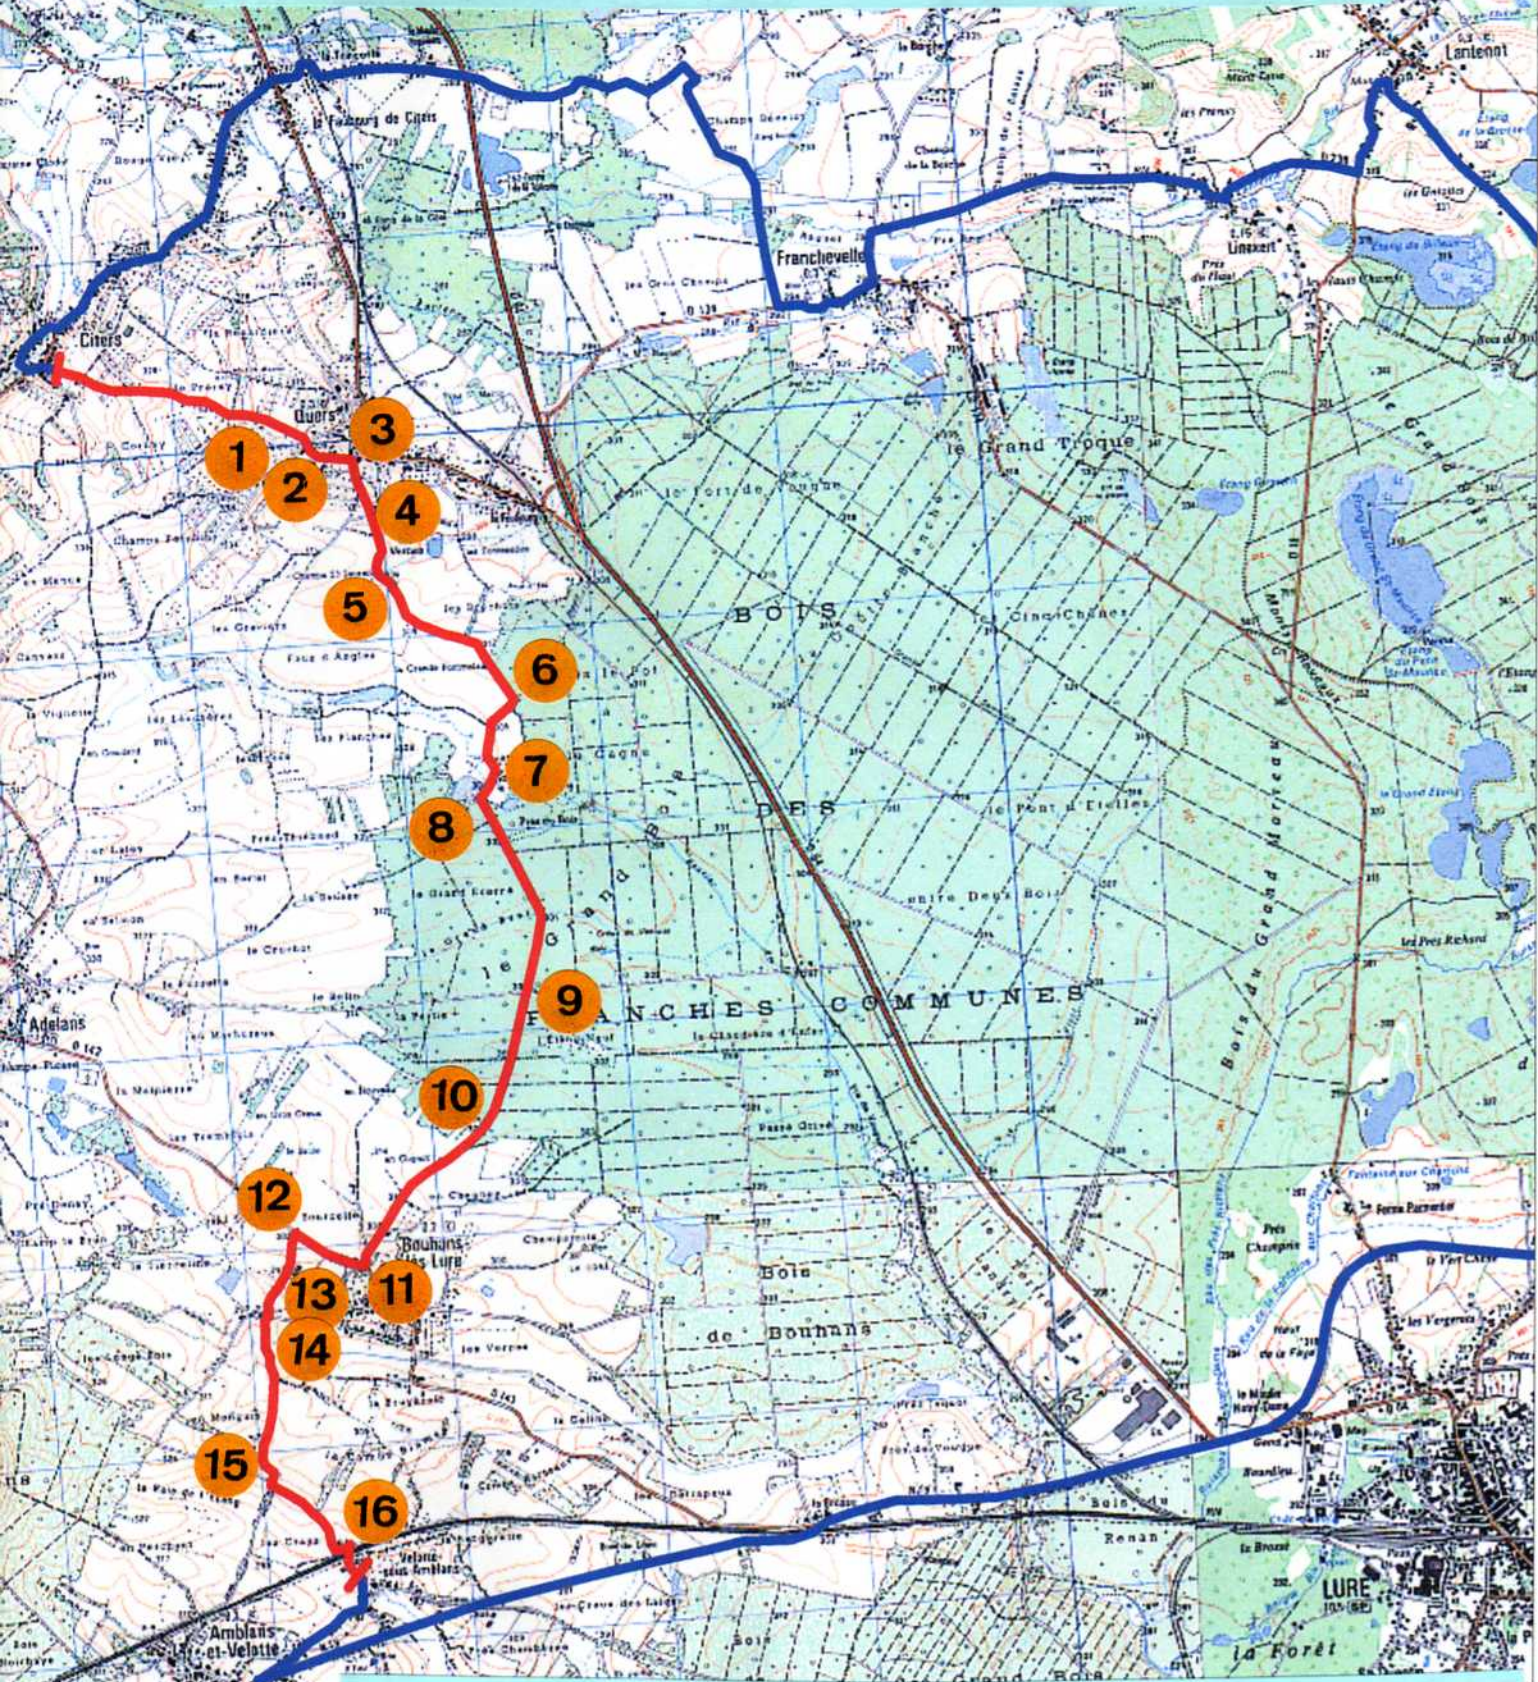

32^{ème} RALLYE NATIONAL DE LA LURONNE

SAMEDI 2 JUIN 2007 ES 2/4/6

ES LES FRANCHES COMMUNES 8,8 Km