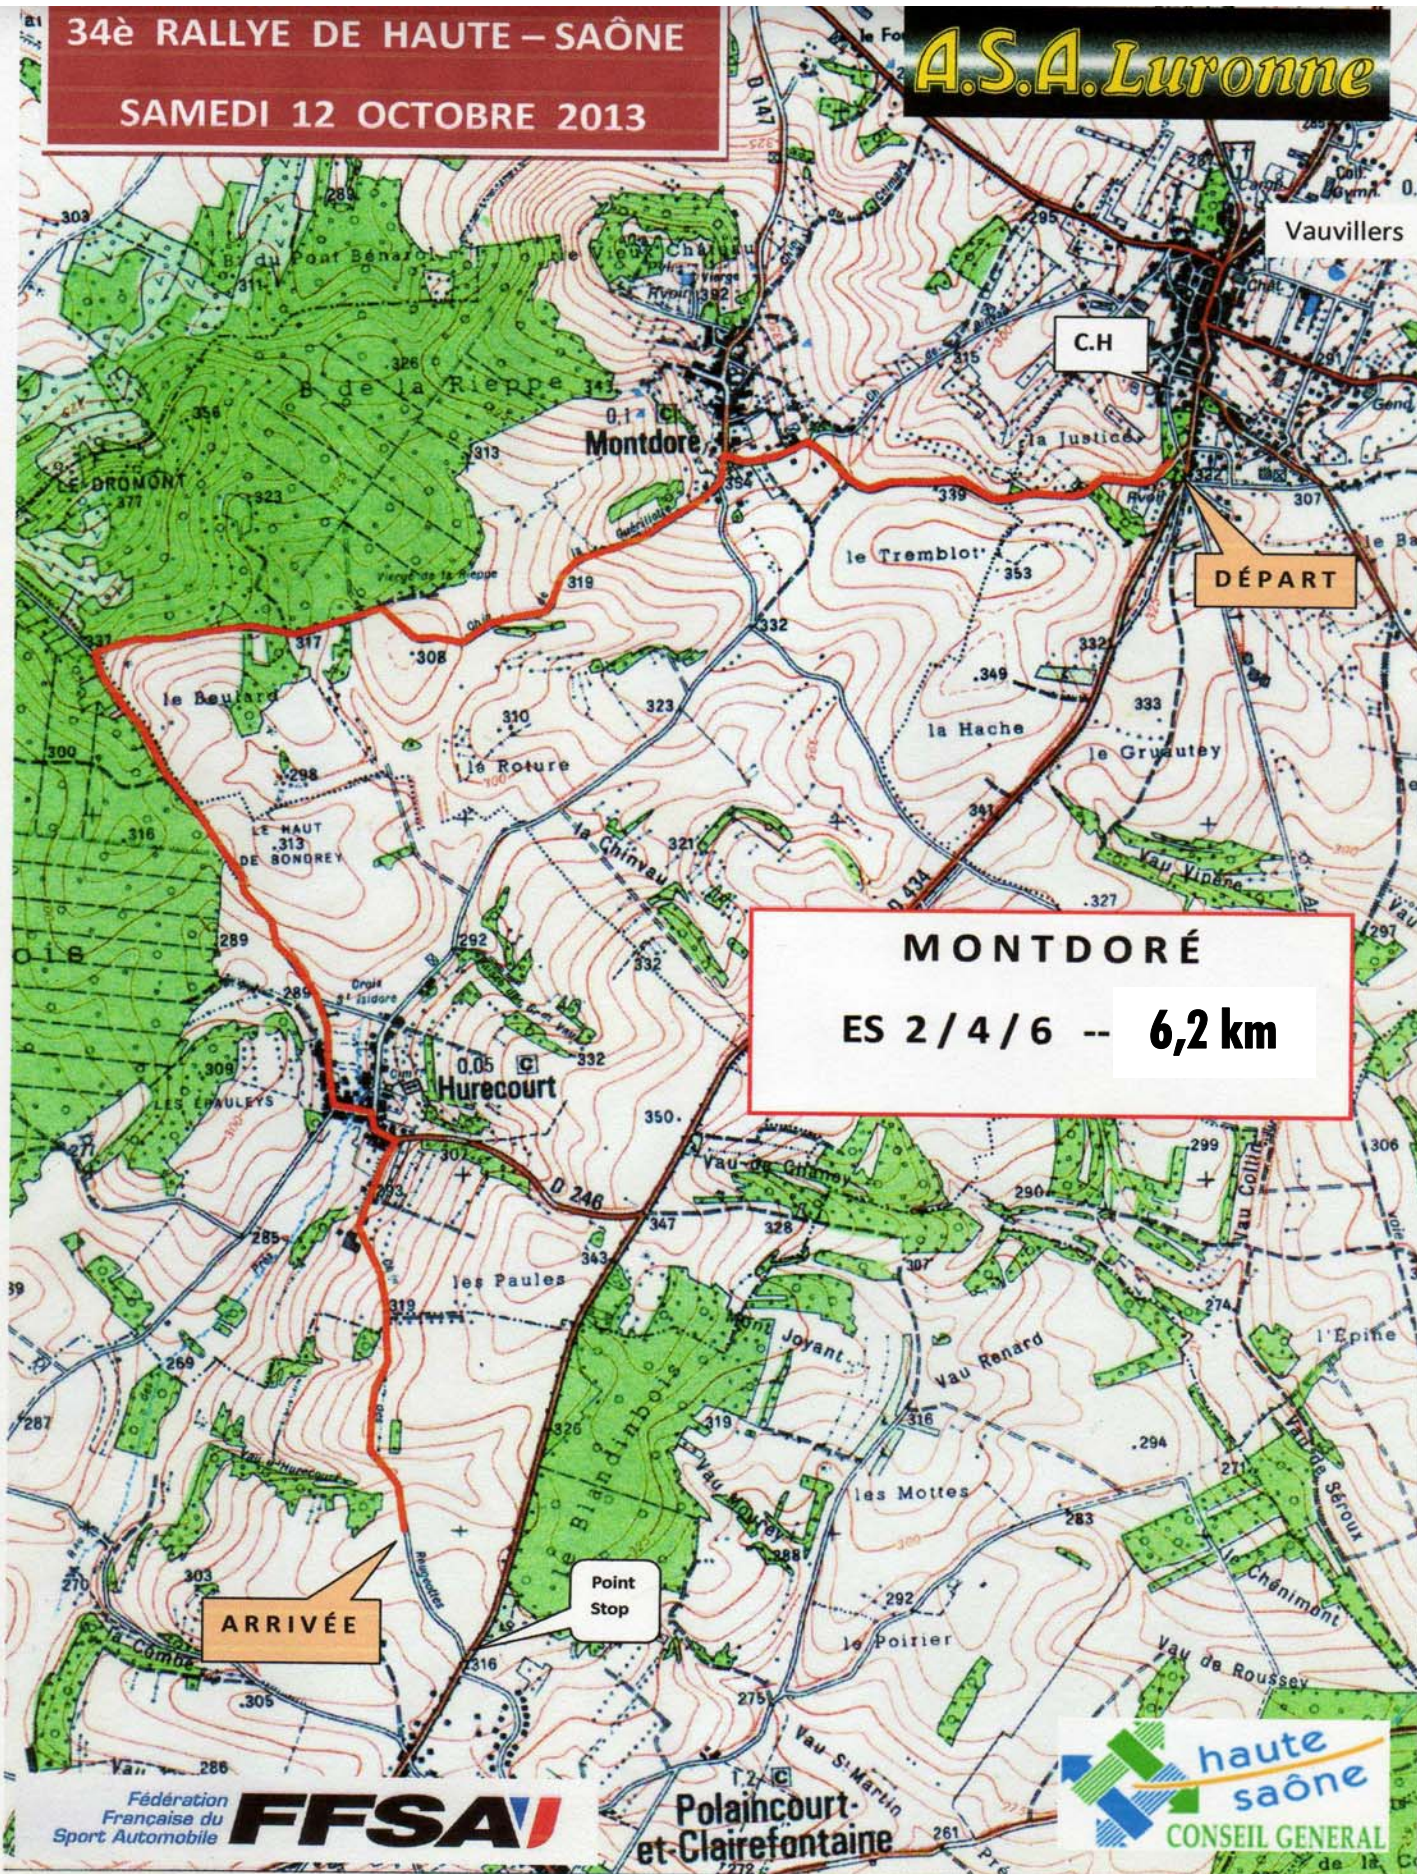

# 34è RALLYE DE HAUTE – SAÔNE

SAMEDI 12 OCTOBRE 2013

## A.S.A. Luronne

Vauvillers

C.H

Montdoré

DÉPART

**MONTDORÉ**  
**ES 2 / 4 / 6 -- 6,2 km**

Hurecourt

ARRIVÉE

Point Stop