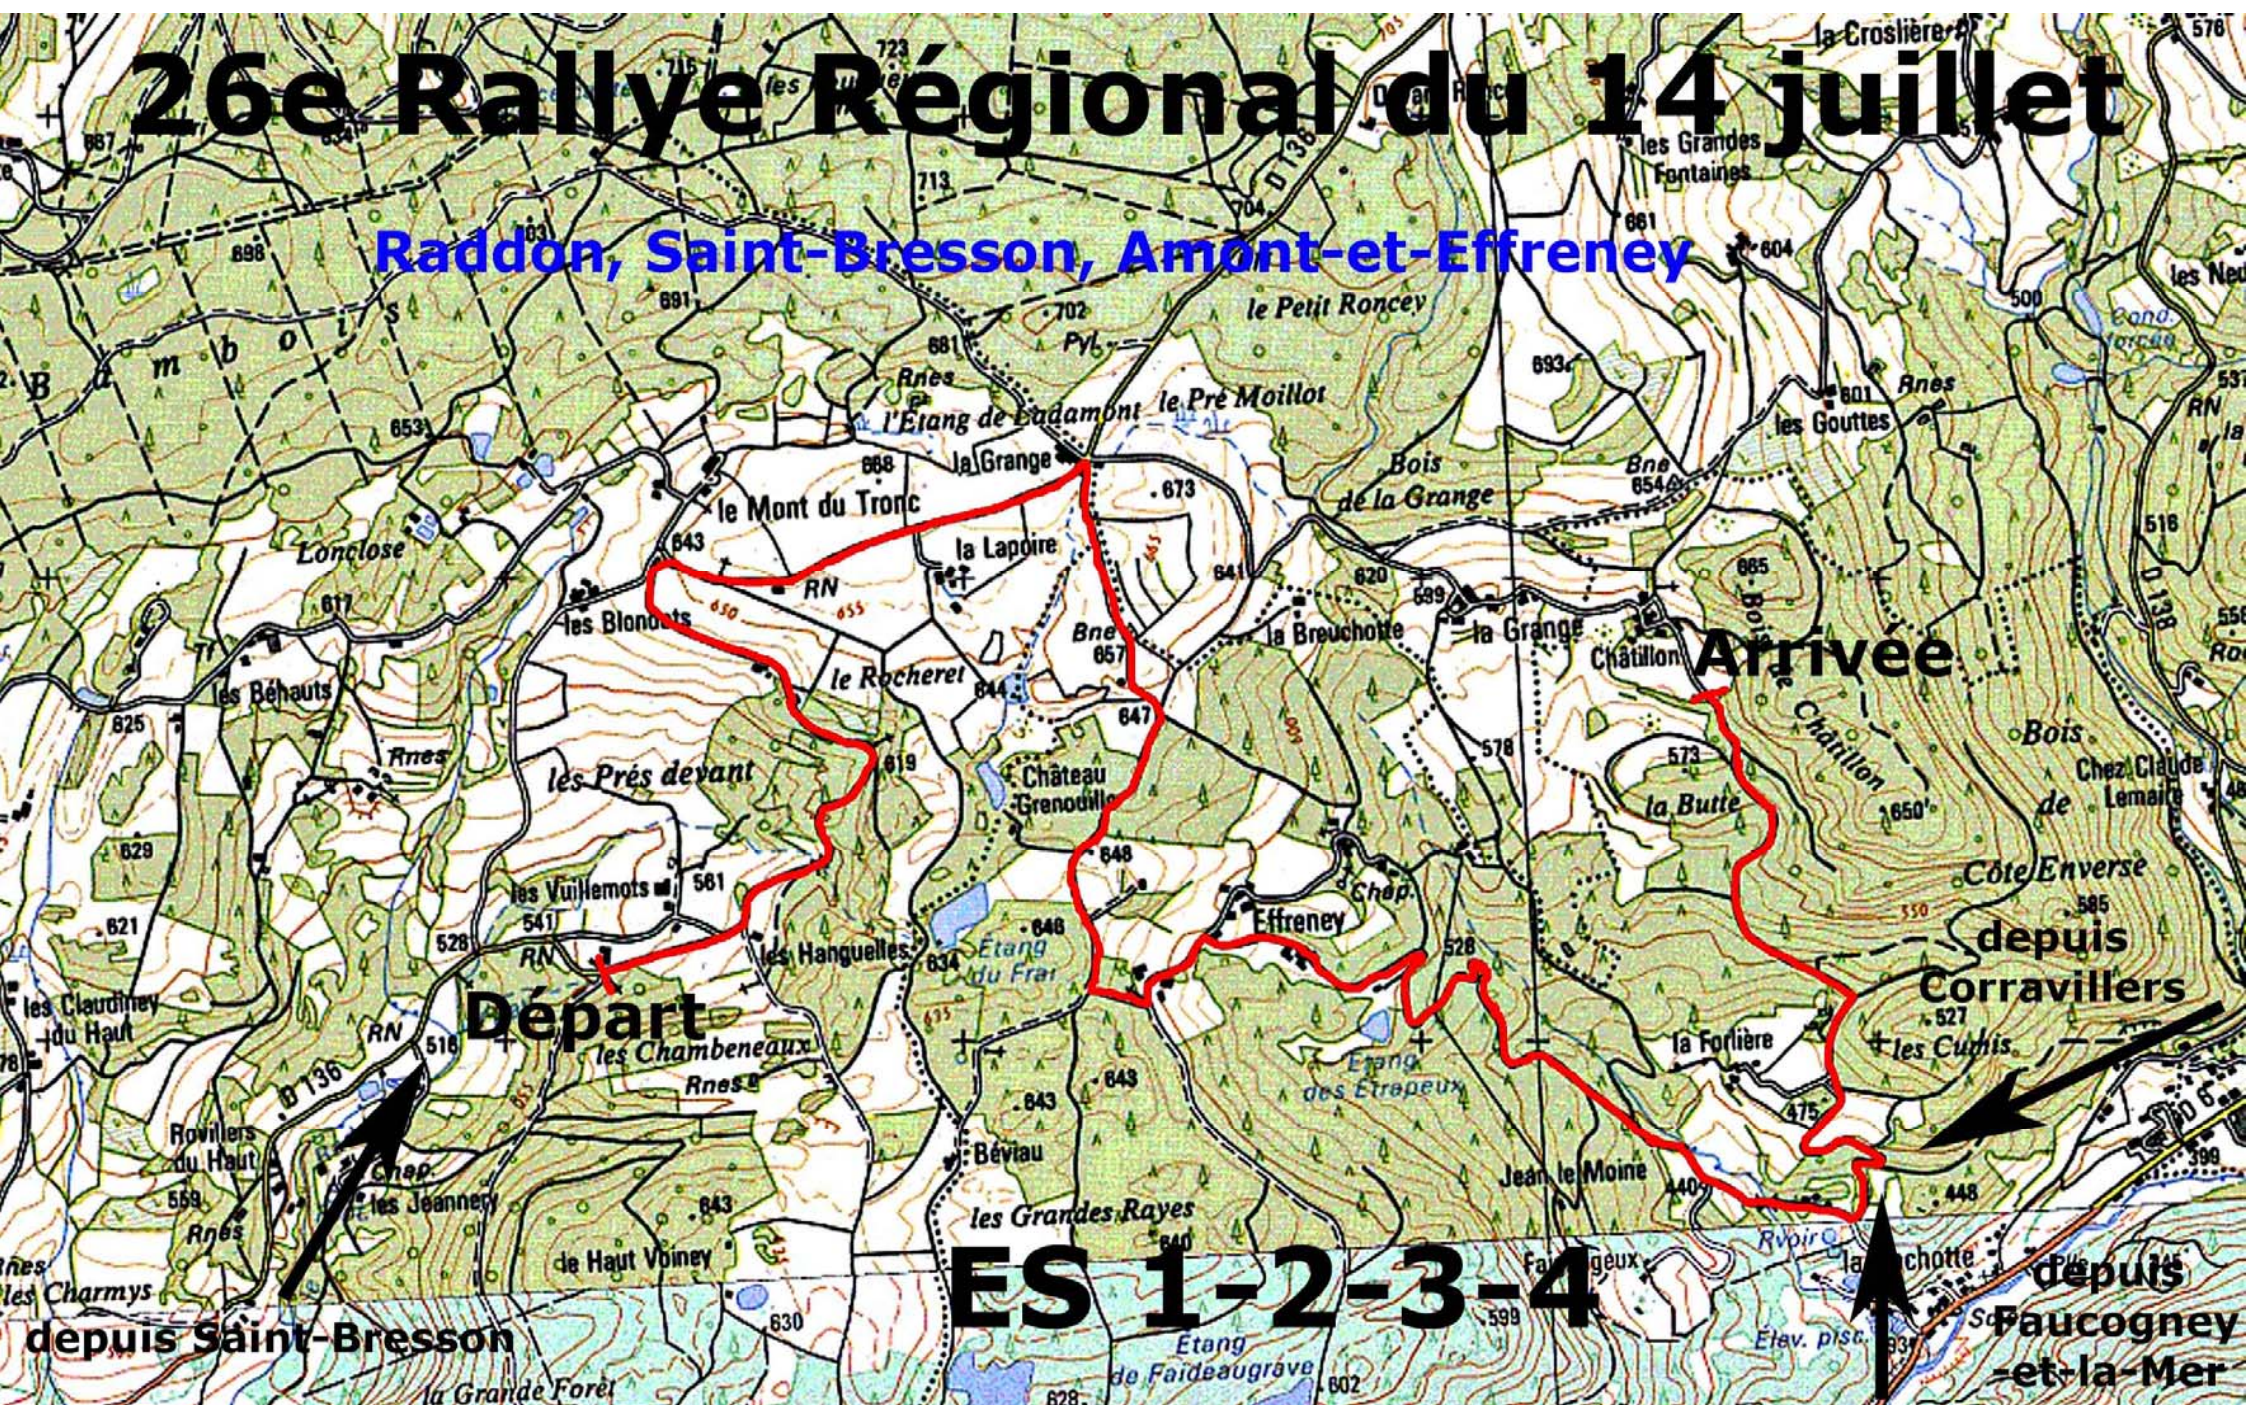

# 26e Rallye Régional du 14 juillet

Raddon, Saint-Bresson, Amont-et-Effreney

Arrivée

Départ

ES 1-2-3-4

depuis Saint-Bresson

depuis Paucogney et-la-Mer