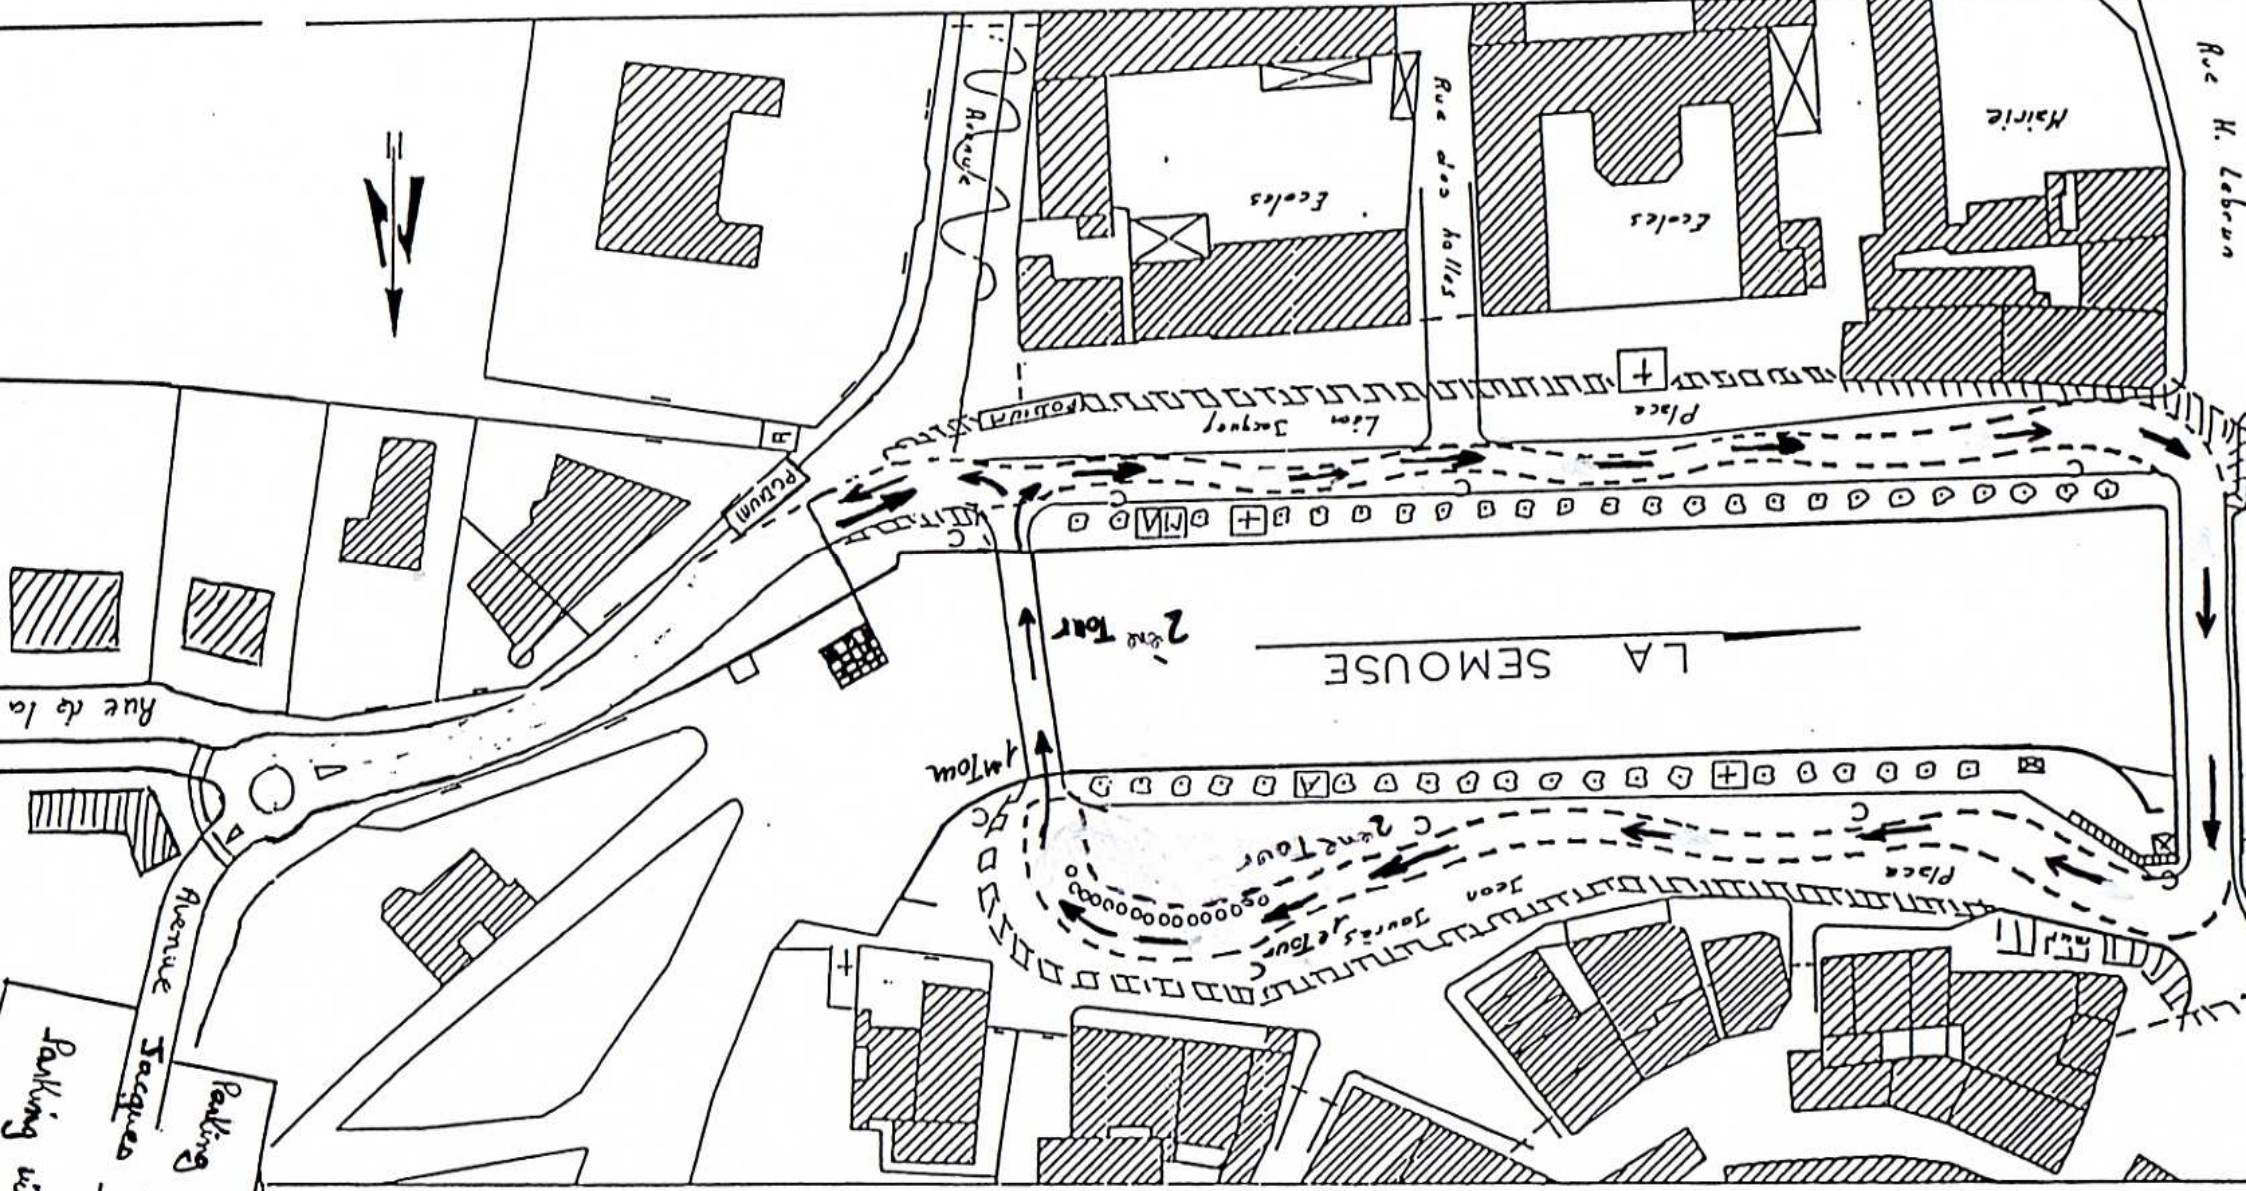

# STALOM DES 2 PONTS - SAINT LOUP SUR SEMOUSE

Parking C.D.H.  
 Avenue Jacques Parisot  
 Parking usagers

ZONE SPECTATEURS  
 PARC PILOTES  
 ECHELLE

BARRIERE METALLIQUE  
 BOTTE DE PAILLE  
 INTERDIT AU PUBLIC  
 COMMISSAIRE  
 POSTE DE SECOURS  
 PNEU  
 DEPANNUSE  
 AMBULANCE  
 MEDICIN