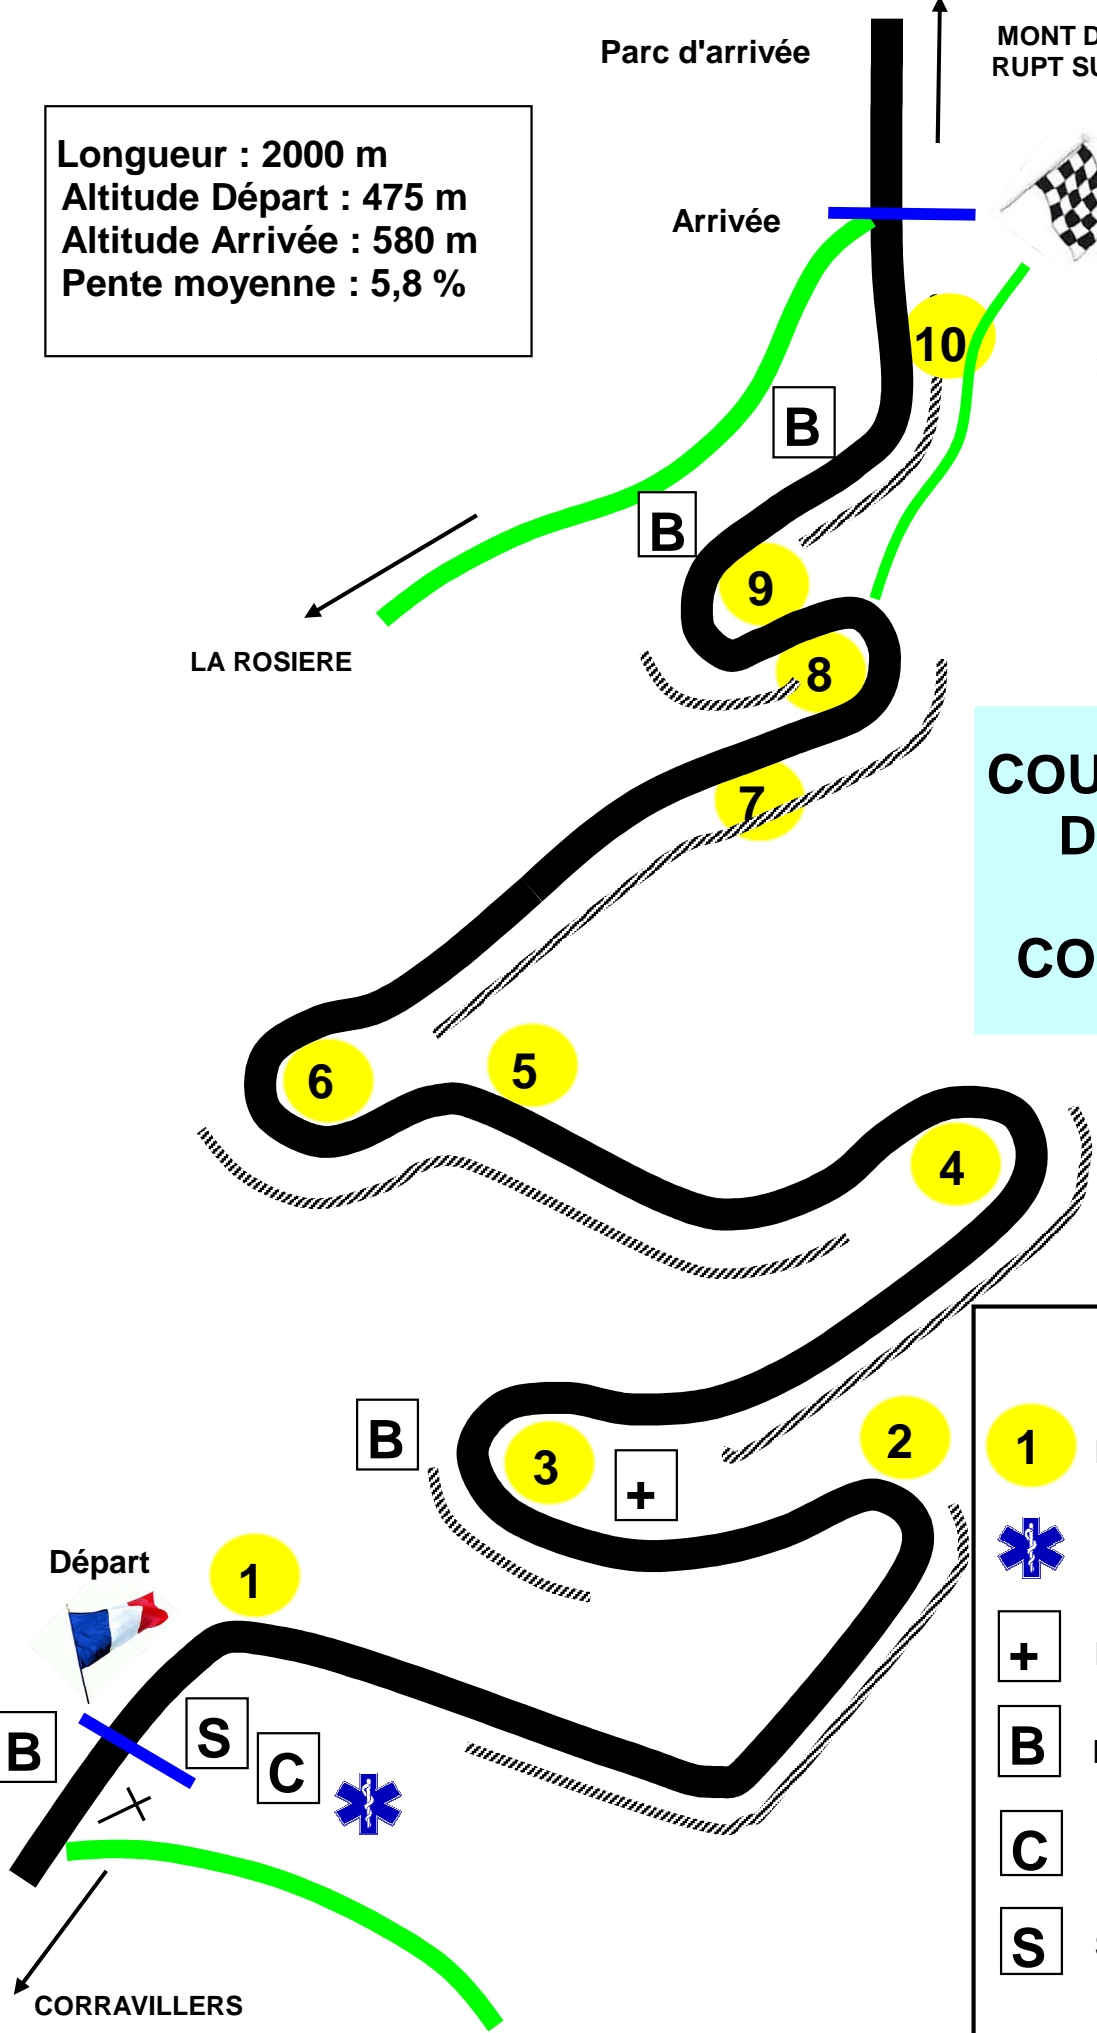

Longueur : 2000 m
Altitude Départ : 475 m
Altitude Arrivée : 580 m
Pente moyenne : 5,8 %

Parc d'arrivée

MONT DE FOURCHE
RUPT SUR MOSELLE

Arrivée

LA ROSIERE

**COURSE DE COTE
DU MONT DE
FOURCHE
CORRAVILLERS**

LEGENDE

1	Poste commissaire
	Ambulances
+	Poste de secours
B	Buvette
C	Chronométrage
S	Sonorisation
	Zone interdite au public