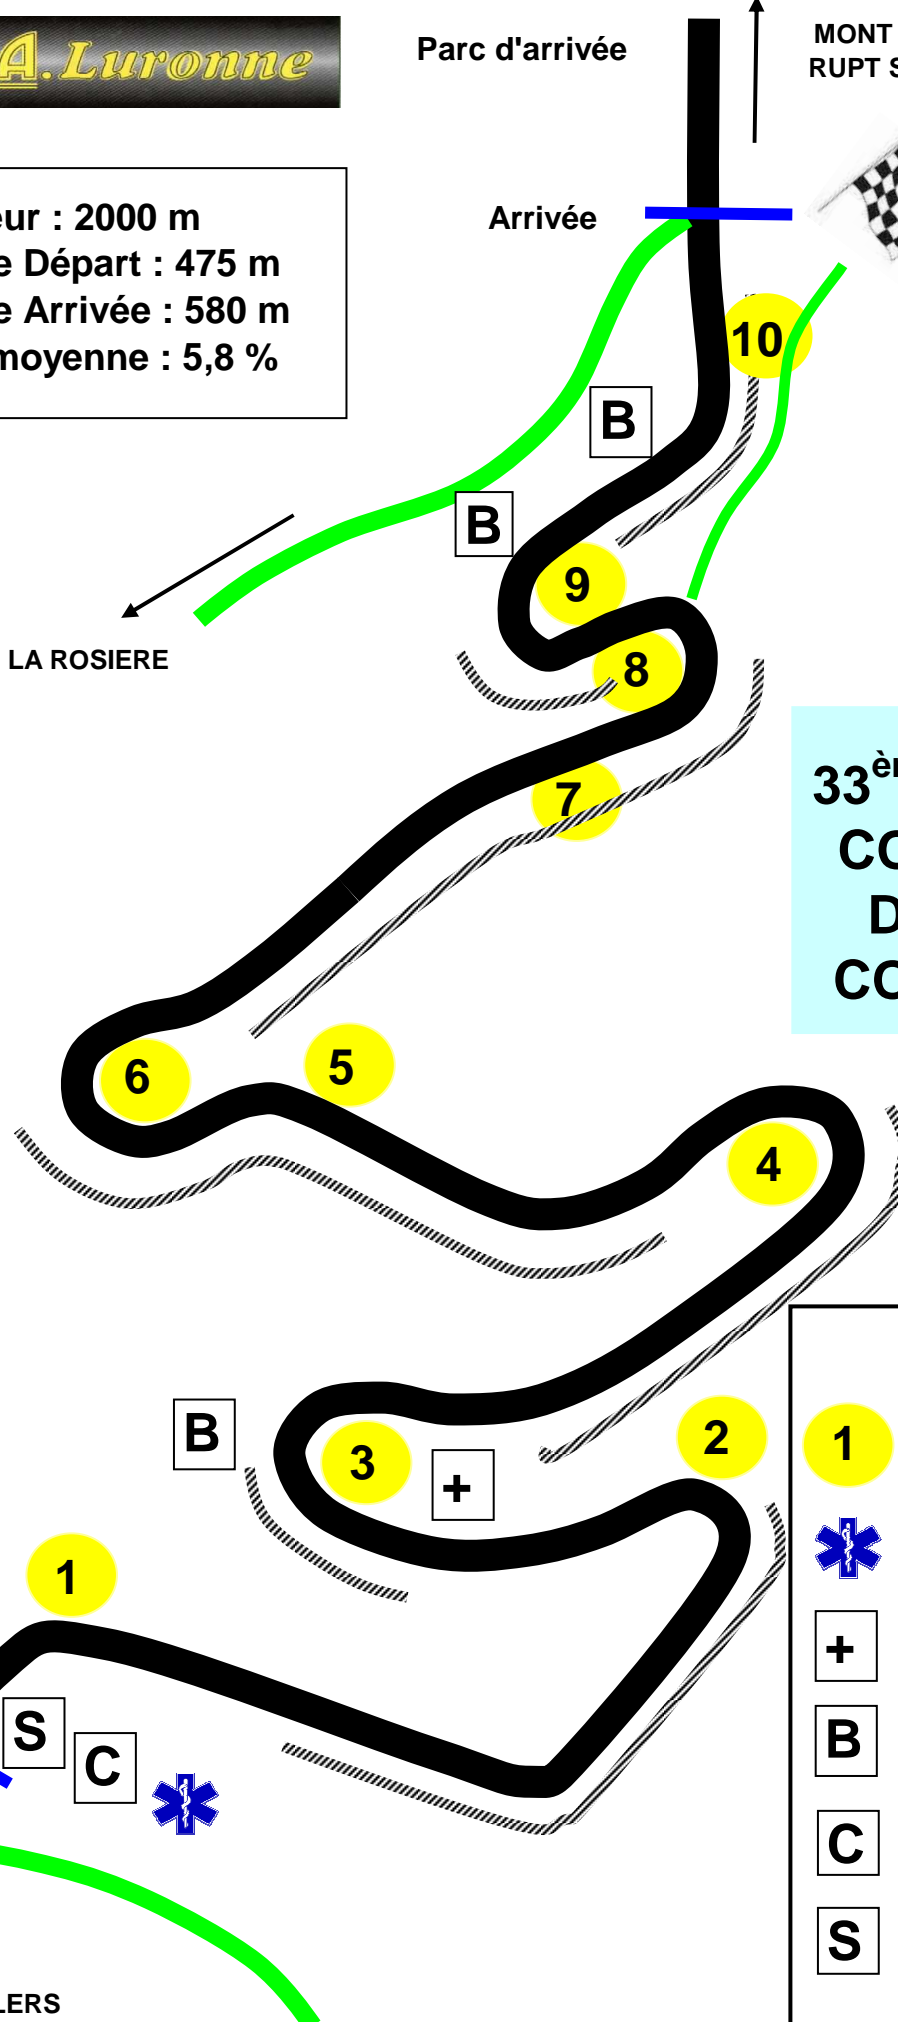

Longueur : 2000 m  
Altitude Départ : 475 m  
Altitude Arrivée : 580 m  
Pente moyenne : 5,8 %

LA ROSIERE

Arrivée

**33<sup>ème</sup> COURSE DE  
COTE DU MONT  
DE FOURCHE  
CORRAVILLERS**

Départ

CORRAVILLERS

**LEGENDE**

**1** Poste commissaire

Ambulances

**+** Poste de secours

**B** Buvette

**C** Chronométrage

**S** Sonorisation

Zone interdite au public