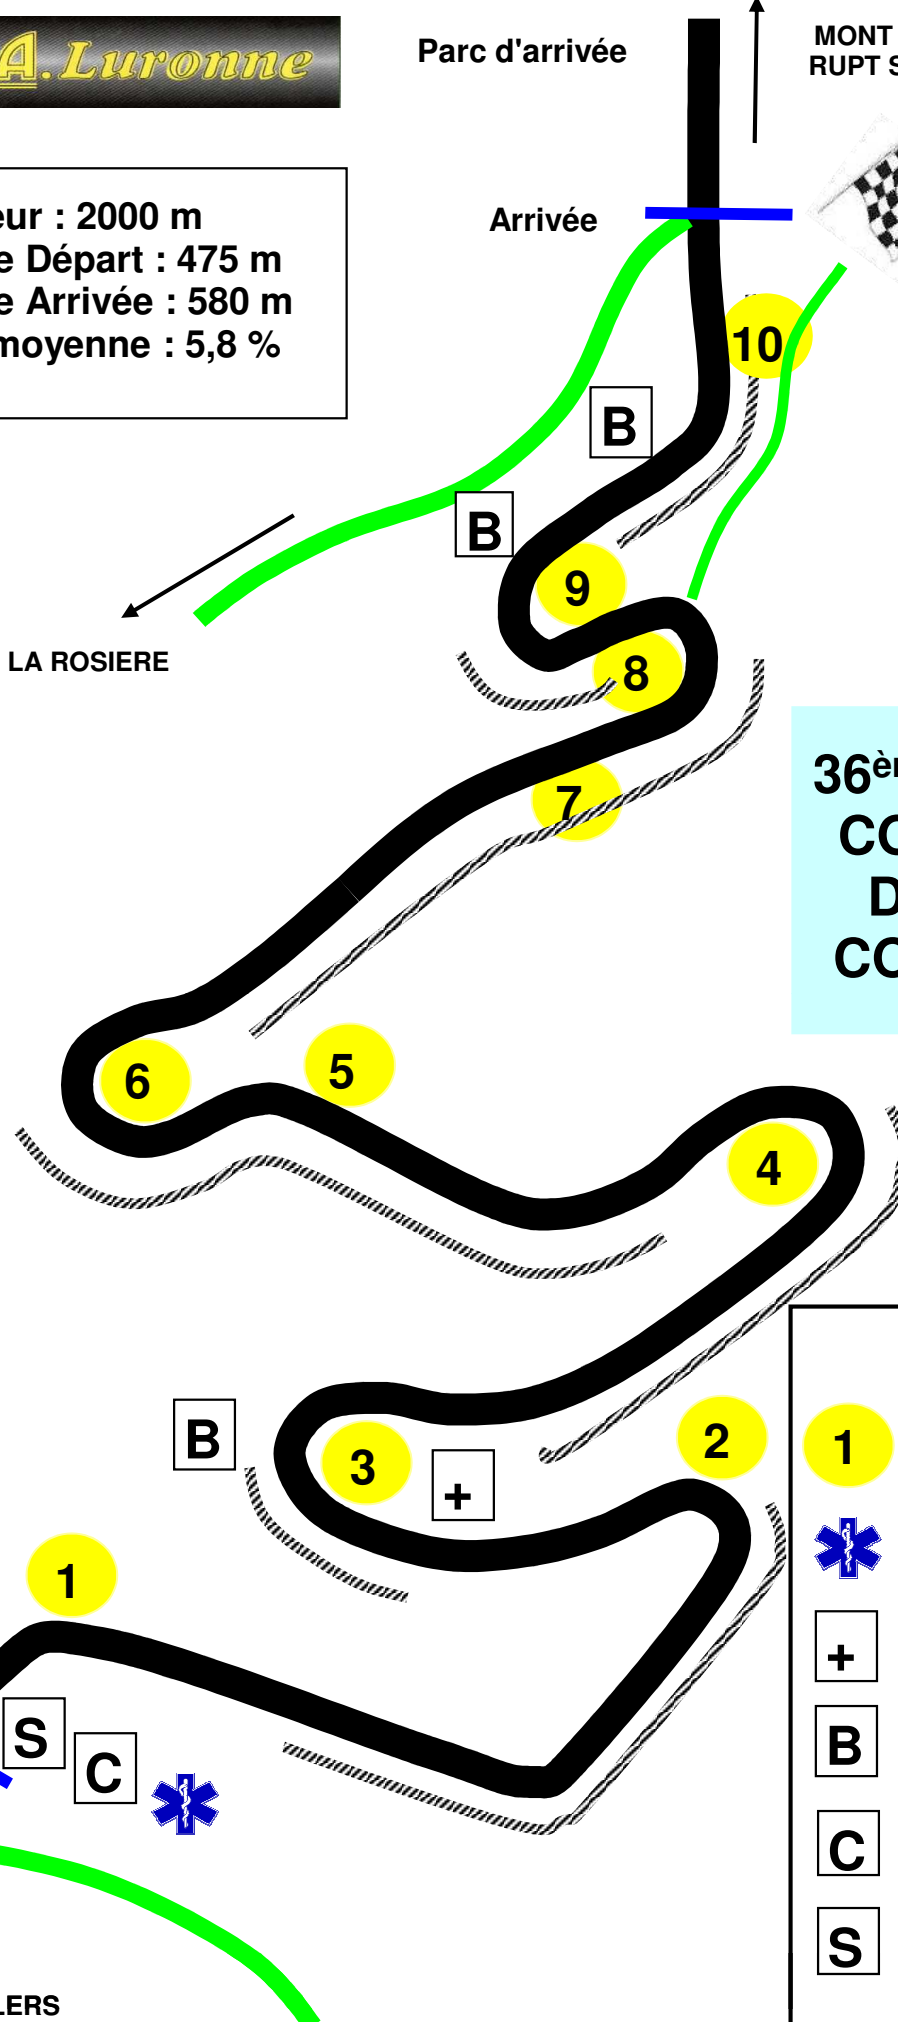

Longueur : 2000 m
Altitude Départ : 475 m
Altitude Arrivée : 580 m
Pente moyenne : 5,8 %

LA ROSIERE

Arrivée

**36^{ème} COURSE DE
COTE DU MONT
DE FOURCHE
CORRAVILLERS**

LEGENDE

1 Poste commissaire

Ambulances

+ Poste de secours

B Buvette

C Chronométrage

S Sonorisation

Zone interdite au public

Départ

CORRAVILLERS