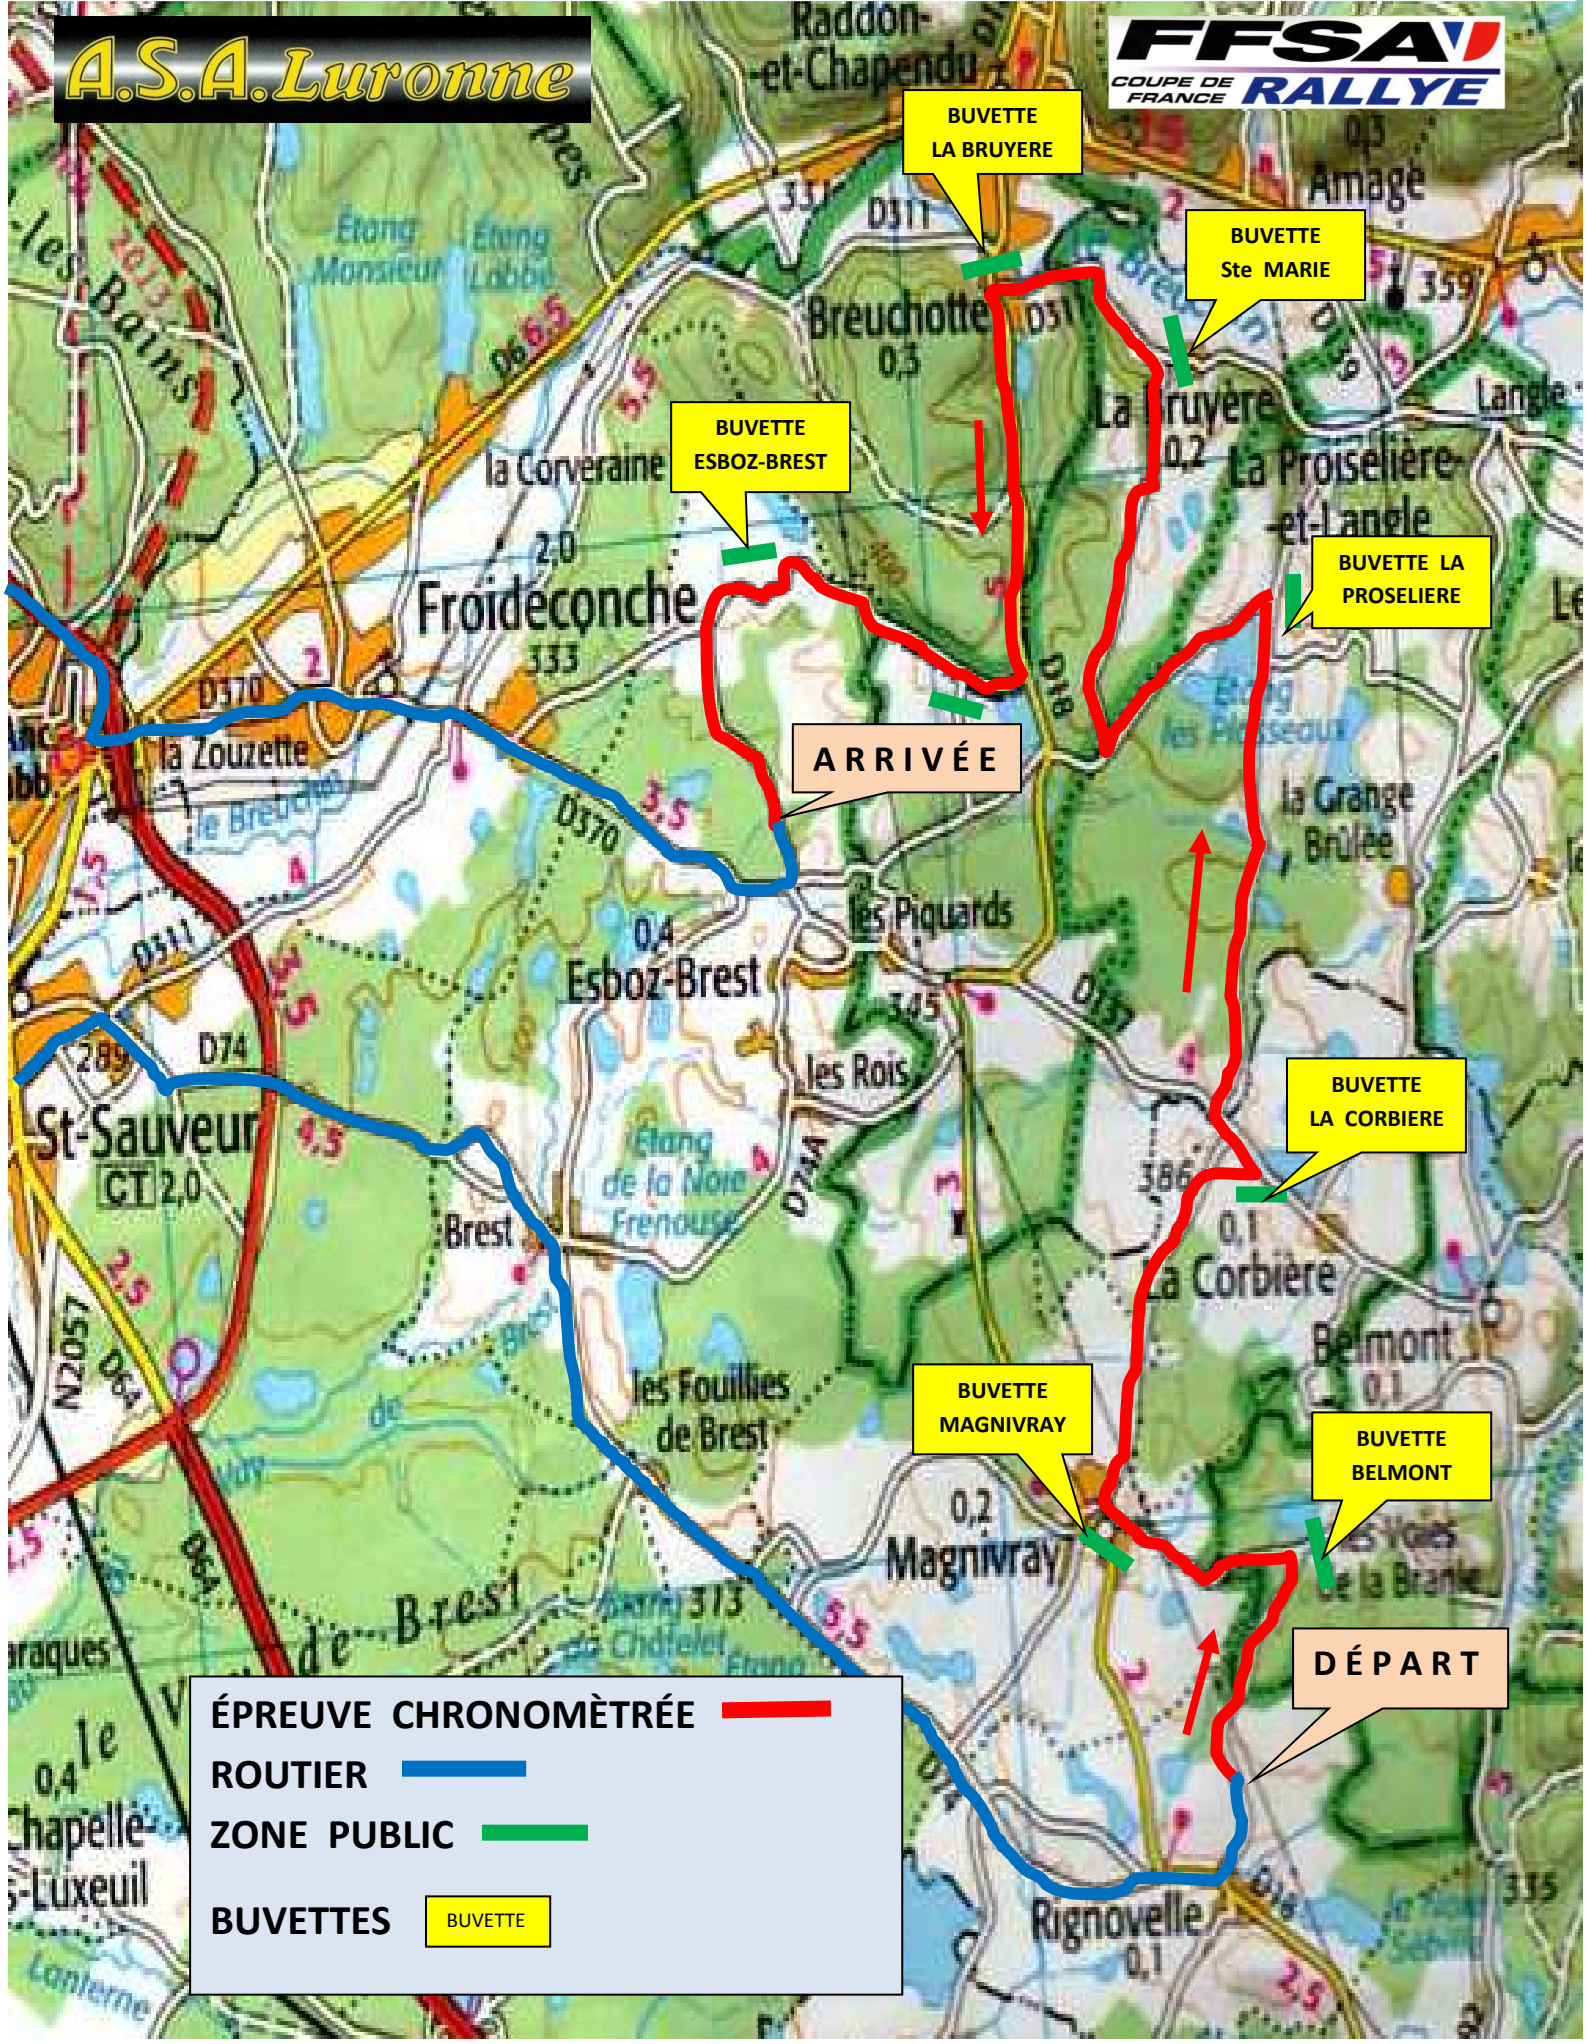

38^e RALLYE NATIONAL DE LA LURONNE ES 2/4/6 - LES VOSGES SAÔNOISES 18,5 Km

A.S.A. Luronne

ÉPREUVE CHRONOMÉTRÉE 

ROUTIER 

ZONE PUBLIC 

BUVETTES  BUVETTE